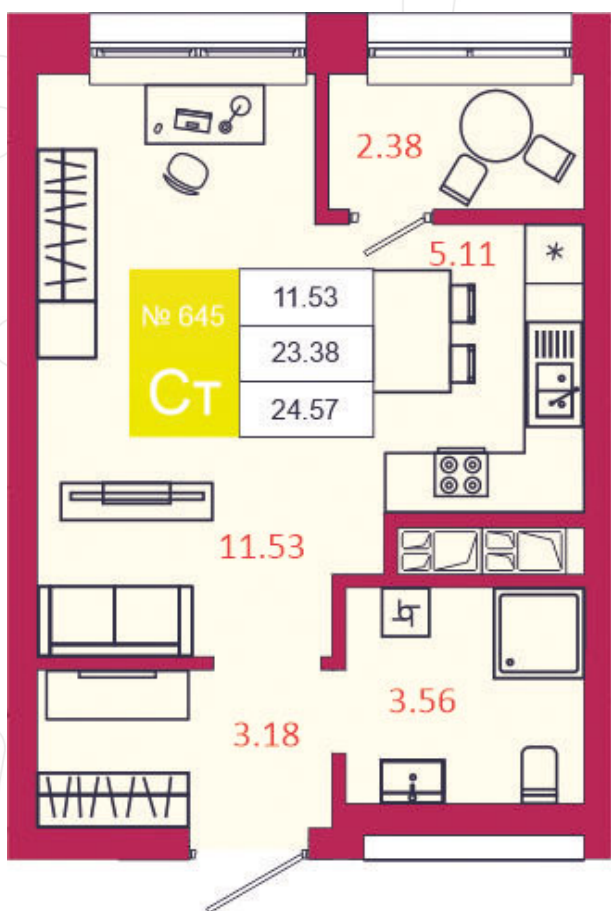

SPORT LIFE

ЖИЛОЙ КОМПЛЕКС

КВАРТИРА № 645

1

Дом

3

Подъезд

16

Этаж

СТУДИЯ

Тип

24.57

Площадь, м²

3 415 230

Цена, руб.

Тула, ул. Фридриха Энгельса 2