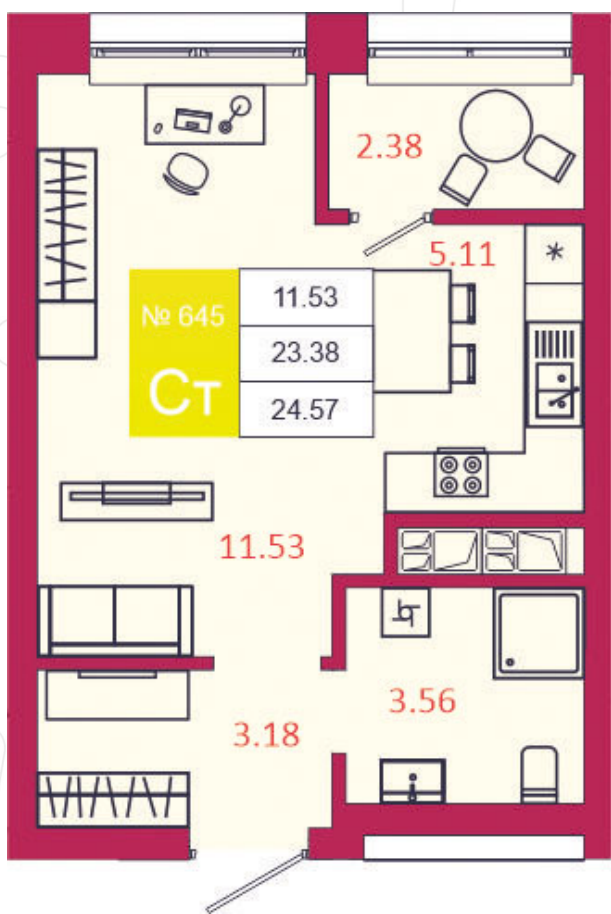

SPORT LIFE

ЖИЛОЙ КОМПЛЕКС

КВАРТИРА № 645

1

Дом

3

Подъезд

16

Этаж

СТУДИЯ

Тип

24.57

Площадь, м²

3 415 230

Цена, руб.

Тула, ул. Фридриха Энгельса 2