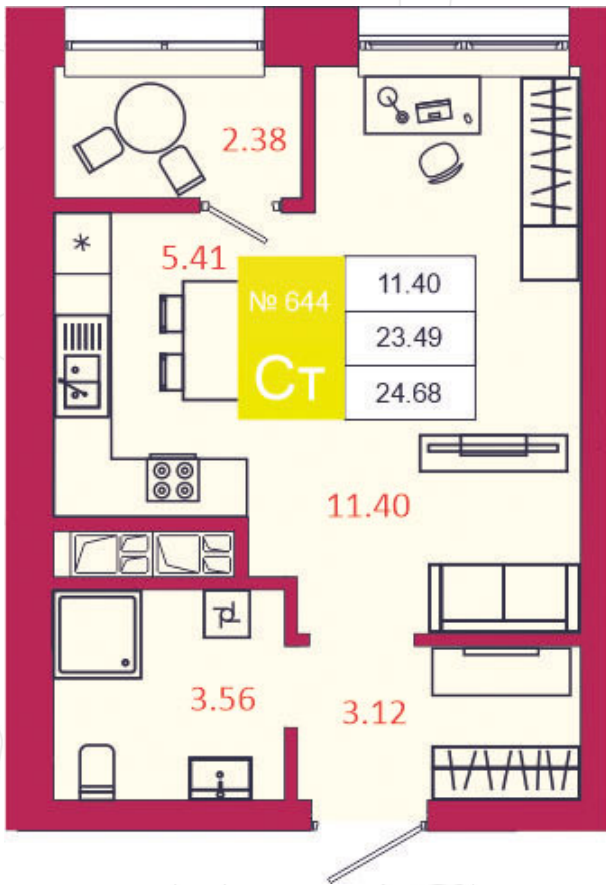

## КВАРТИРА № 644

1

Дом

3

Подъезд

16

Этаж

СТУДИЯ

Тип

24.68

Площадь, м<sup>2</sup>

3 208 400

Цена, руб.

Тула, ул. Фридриха Энгельса 2

8 (4872) 52 02 07

sportlife71.ru