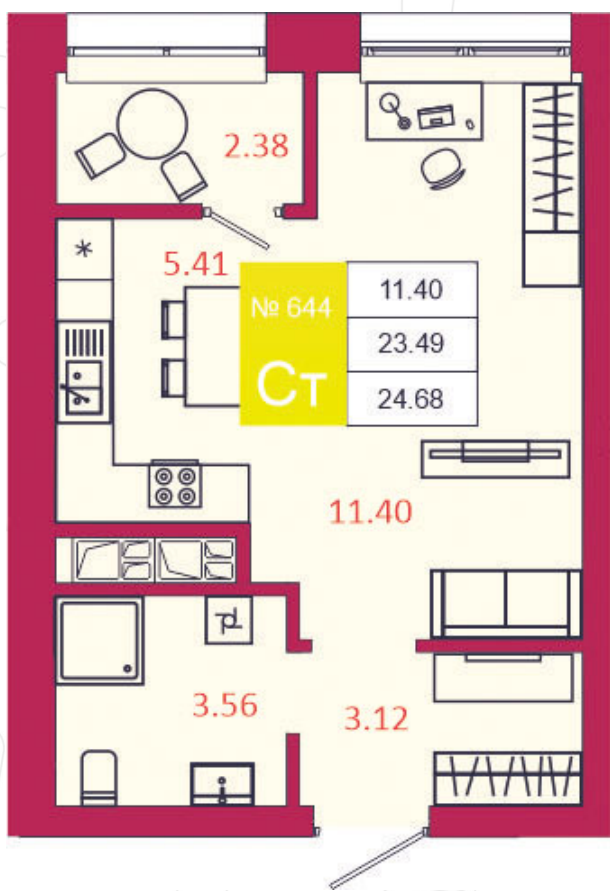

SPORT LIFE

ЖИЛОЙ КОМПЛЕКС

КВАРТИРА № 644

1

Дом

3

Подъезд

16

Этаж

СТУДИЯ

Тип

24.68

Площадь, м²

3 208 400

Цена, руб.

Тула, ул. Фридриха Энгельса 2