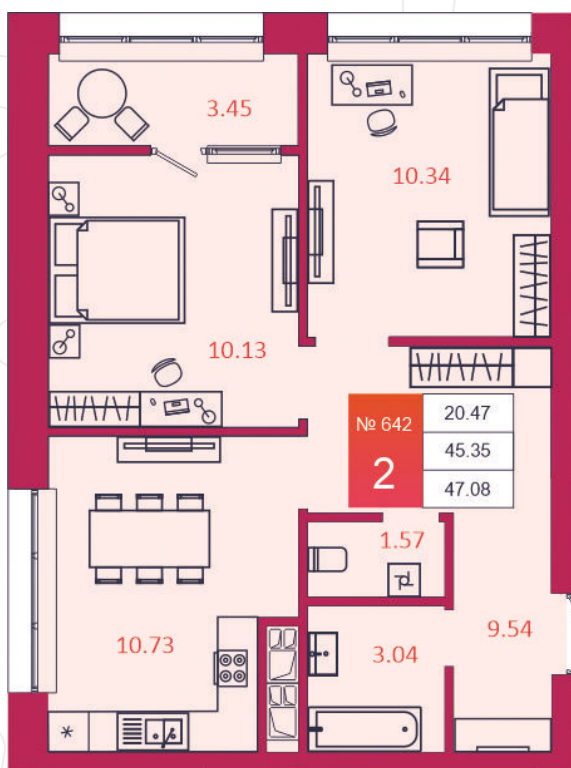

SPORT LIFE

ЖИЛОЙ КОМПЛЕКС

КВАРТИРА № 642

1

Дом

3

Подъезд

15

Этаж

2-КОМН.

Тип

47.08

Площадь, м²

4 708 000

Цена, руб.

Тула, ул. Фридриха Энгельса 2