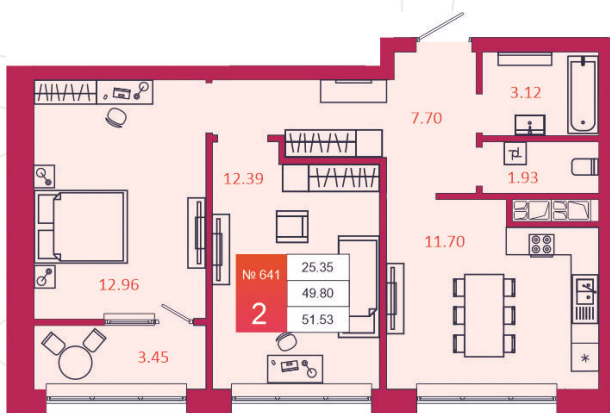

## КВАРТИРА № 641

1

Дом

3

Подъезд

15

Этаж

2-КОМН.

Тип

51.53

Площадь, м<sup>2</sup>

4 988 410

Цена, руб.

Тула, ул. Фридриха Энгельса 2

8 (4872) 52 02 07

sportlife71.ru