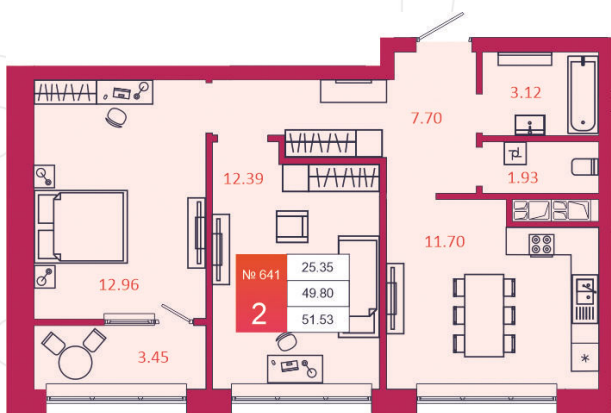

SPORT LIFE

ЖИЛОЙ КОМПЛЕКС

КВАРТИРА № 641

1

Дом

3

Подъезд

15

Этаж

2-КОМН.

Тип

51.53

Площадь, м²

4 988 410

Цена, руб.

Тула, ул. Фридриха Энгельса 2