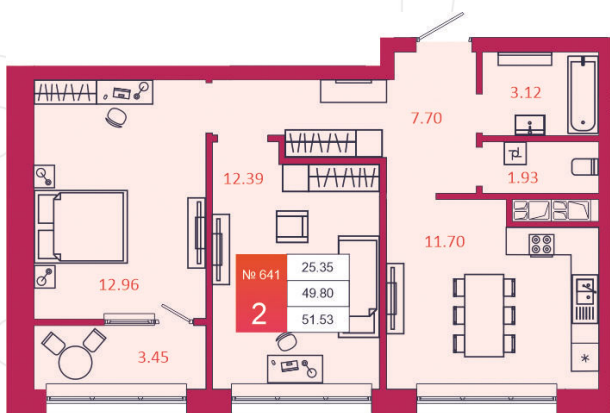

SPORT LIFE

ЖИЛОЙ КОМПЛЕКС

КВАРТИРА № 641

1

Дом

3

Подъезд

15

Этаж

2-КОМН.

Тип

51.53

Площадь, м²

4 988 410

Цена, руб.

Тула, ул. Фридриха Энгельса 2