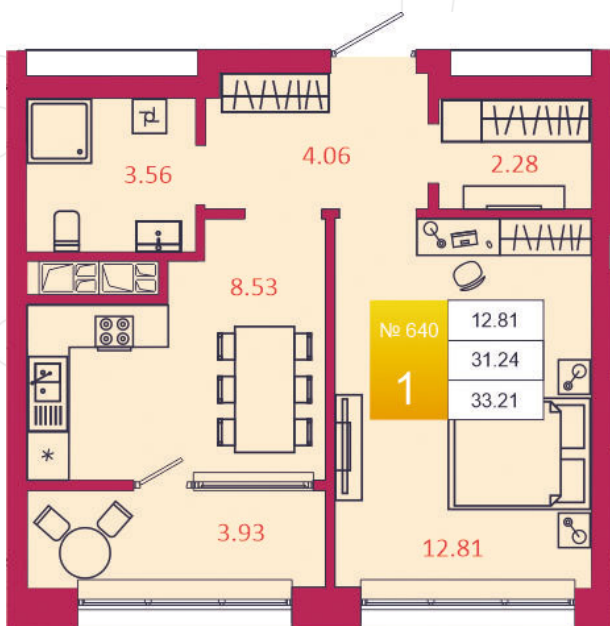

SPORT LIFE

ЖИЛОЙ КОМПЛЕКС

КВАРТИРА № 640

1

Дом

3

Подъезд

15

Этаж

1-КОМН.

Тип

33.21

Площадь, м²

3 785 940

Цена, руб.

Тула, ул. Фридриха Энгельса 2