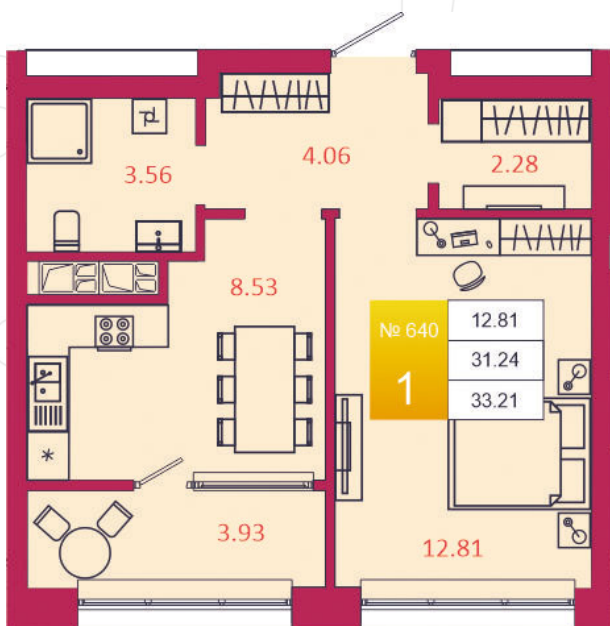

## КВАРТИРА № 640

1

Дом

3

Подъезд

15

Этаж

1-КОМН.

Тип

33.21

Площадь, м<sup>2</sup>

4 350 510

Цена, руб.

Тула, ул. Фридриха Энгельса 2

8 (4872) 52 02 07

sportlife71.ru