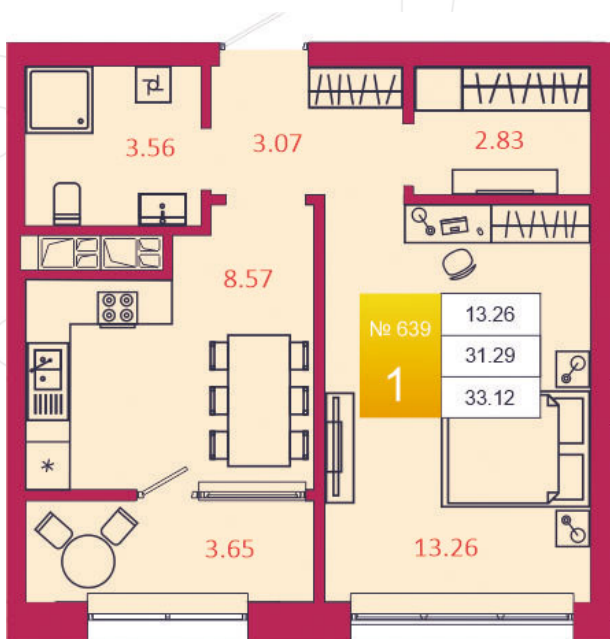

## КВАРТИРА № 639

1

Дом

3

Подъезд

15

Этаж

1-КОМН.

Тип

33.12

Площадь, м<sup>2</sup>

4 239 360

Цена, руб.

Тула, ул. Фридриха Энгельса 2

8 (4872) 52 02 07

sportlife71.ru