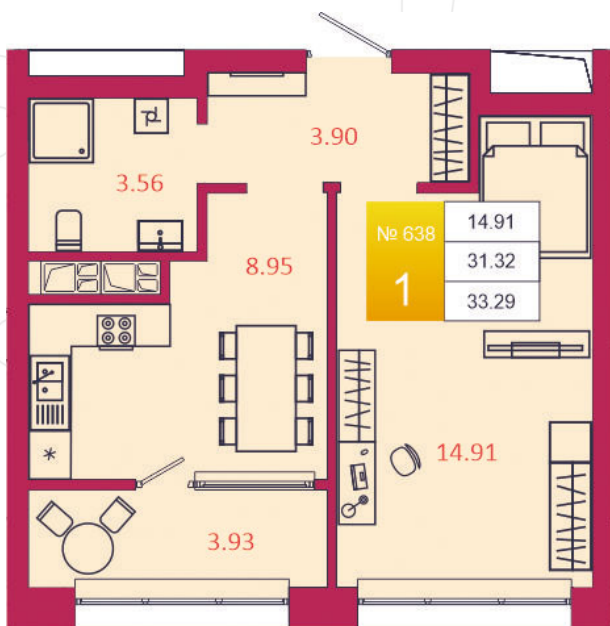

SPORT LIFE

ЖИЛОЙ КОМПЛЕКС

КВАРТИРА № 638

1

Дом

3

Подъезд

15

Этаж

1-КОМН.

Тип

33.29

Площадь, м²

4 020 667

Цена, руб.

Тула, ул. Фридриха Энгельса 2