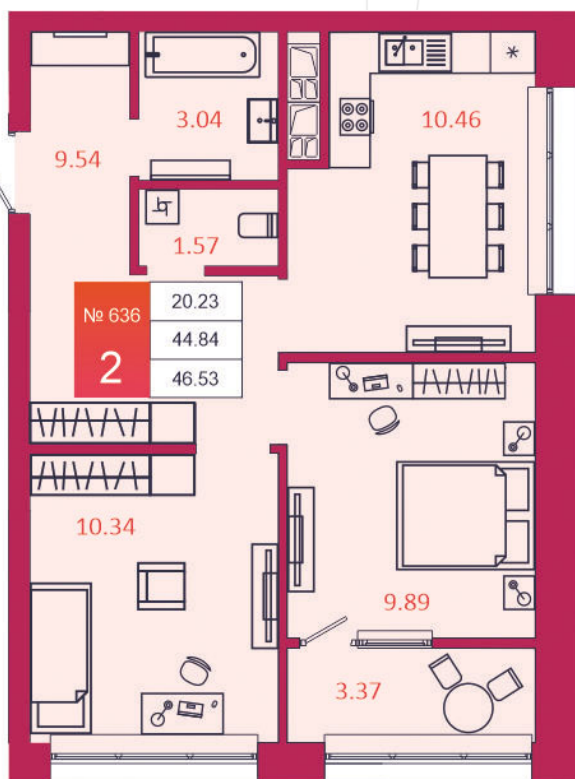

SPORT LIFE

ЖИЛОЙ КОМПЛЕКС

КВАРТИРА № 636

1

Дом

3

Подъезд

15

Этаж

2-КОМН.

Тип

46.53

Площадь, м²

4 653 000

Цена, руб.

Тула, ул. Фридриха Энгельса 2