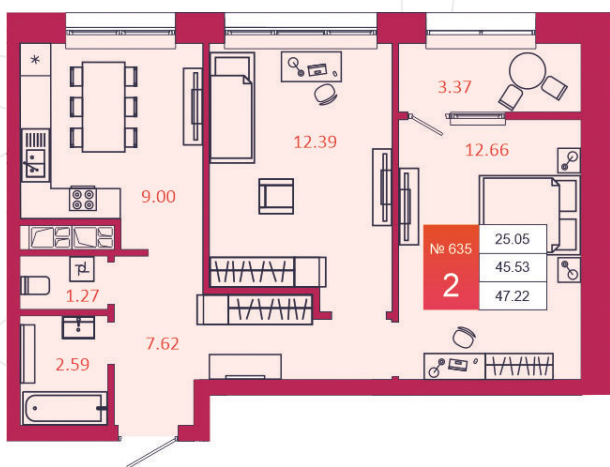

SPORT LIFE

ЖИЛОЙ КОМПЛЕКС

КВАРТИРА № 635

1

Дом

3

Подъезд

15

Этаж

2-КОМН.

Тип

47.22

Площадь, м²

5 619 180

Цена, руб.

Тула, ул. Фридриха Энгельса 2