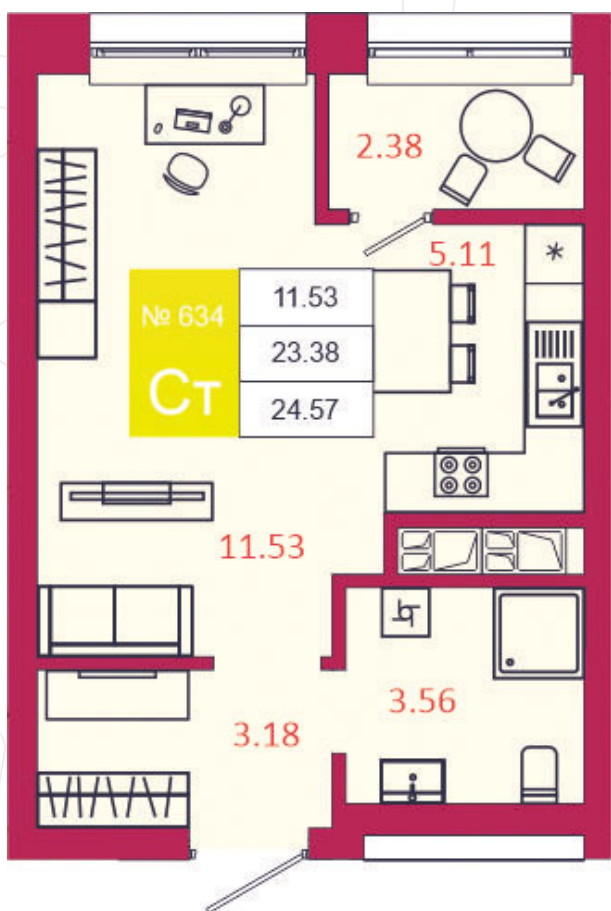

SPORT LIFE

ЖИЛОЙ КОМПЛЕКС

КВАРТИРА № 634

1

Дом

3

Подъезд

15

Этаж

СТУДИЯ

Тип

24.57

Площадь, м²

3 439 800

Цена, руб.

Тула, ул. Фридриха Энгельса 2