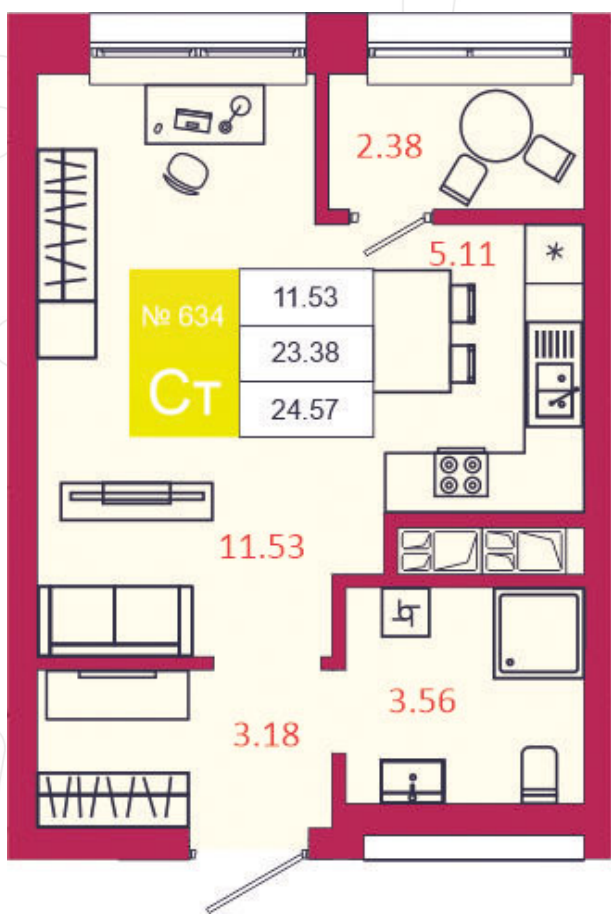

SPORT LIFE

ЖИЛОЙ КОМПЛЕКС

КВАРТИРА № 634

1

Дом

3

Подъезд

15

Этаж

СТУДИЯ

Тип

24.57

Площадь, м²

3 439 800

Цена, руб.

Тула, ул. Фридриха Энгельса 2