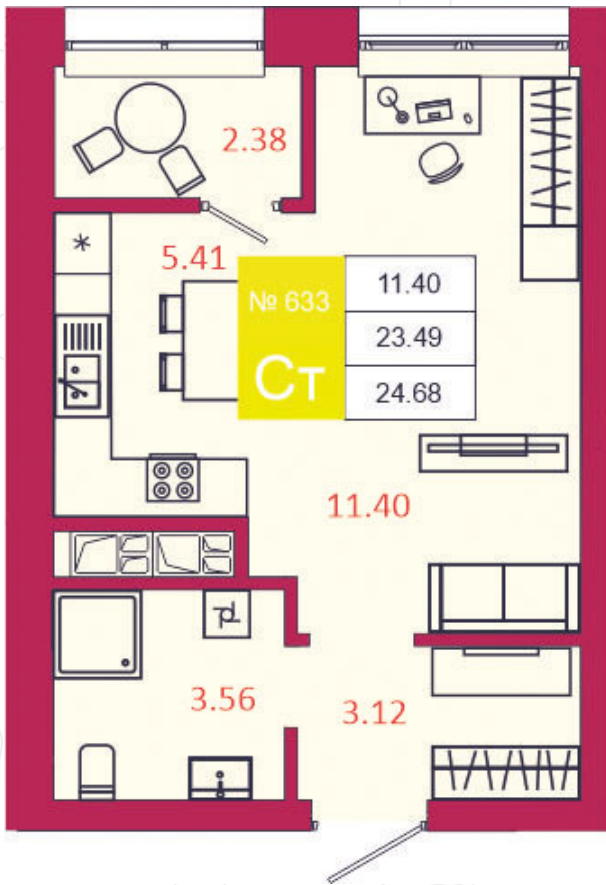

SPORT LIFE

ЖИЛОЙ КОМПЛЕКС

КВАРТИРА № 633

1

Дом

3

Подъезд

15

Этаж

СТУДИЯ

Тип

24.68

Площадь, м²

3 208 400

Цена, руб.

Тула, ул. Фридриха Энгельса 2