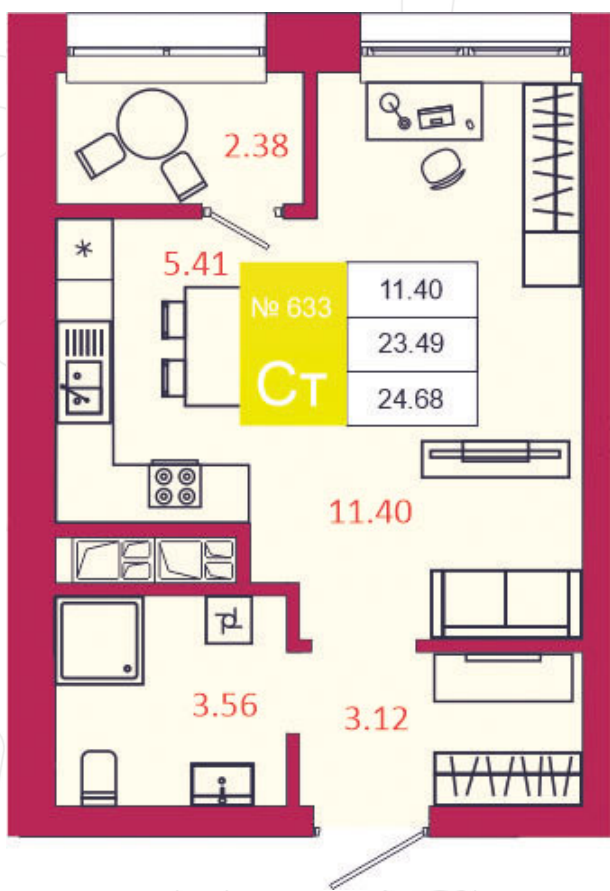

SPORT LIFE

ЖИЛОЙ КОМПЛЕКС

КВАРТИРА № 633

1

Дом

3

Подъезд

15

Этаж

СТУДИЯ

Тип

24.68

Площадь, м²

3 208 400

Цена, руб.

Тула, ул. Фридриха Энгельса 2