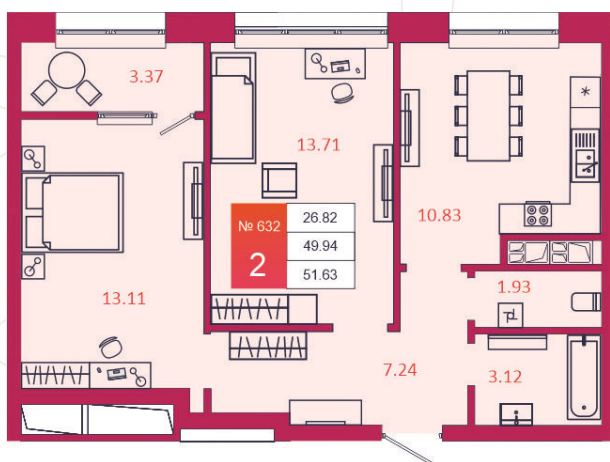

## КВАРТИРА № 632

1

Дом

3

Подъезд

14

Этаж

2-КОМН.

Тип

51.63

Площадь, м<sup>2</sup>

5 989 080

Цена, руб.

Тула, ул. Фридриха Энгельса 2

8 (4872) 52 02 07

sportlife71.ru