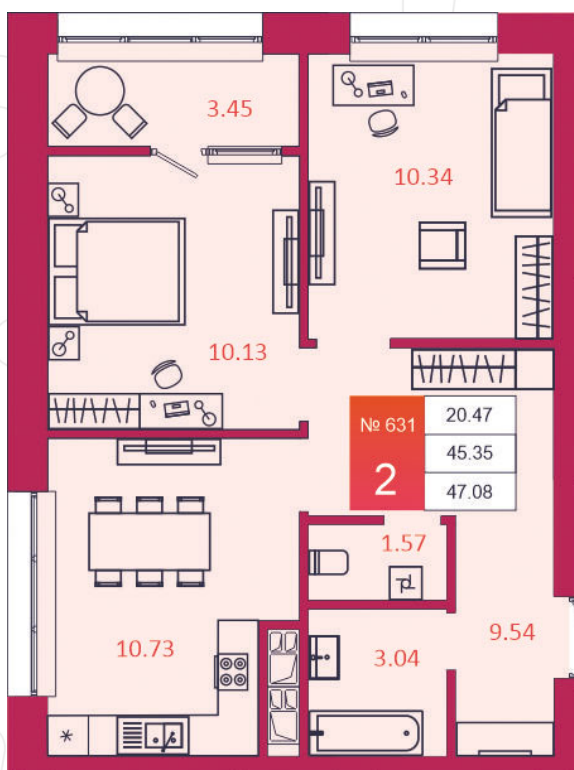

SPORT LIFE

ЖИЛОЙ КОМПЛЕКС

КВАРТИРА № 631

1

Дом

3

Подъезд

14

Этаж

2-КОМН.

Тип

47.08

Площадь, м²

5 885 000

Цена, руб.

Тула, ул. Фридриха Энгельса 2