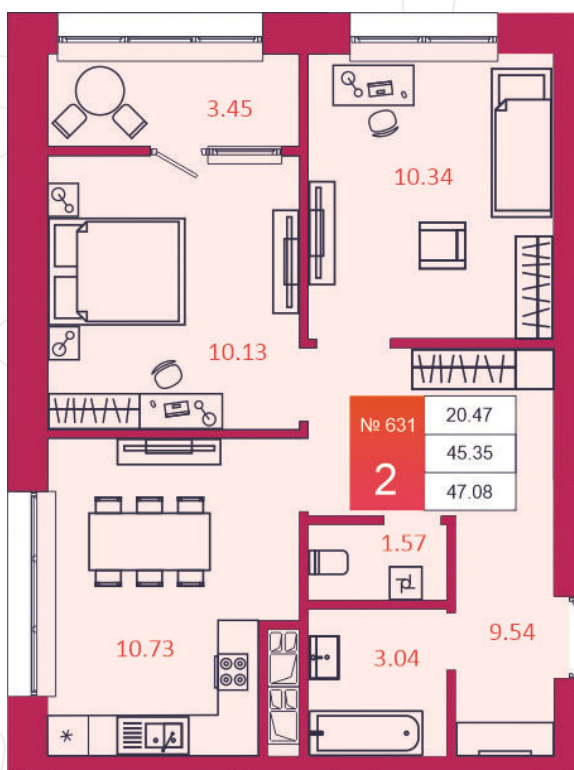

## КВАРТИРА № 631

1

Дом

3

Подъезд

14

Этаж

2-КОМН.

Тип

47.08

Площадь, м<sup>2</sup>

5 885 000

Цена, руб.

Тула, ул. Фридриха Энгельса 2

8 (4872) 52 02 07

sportlife71.ru