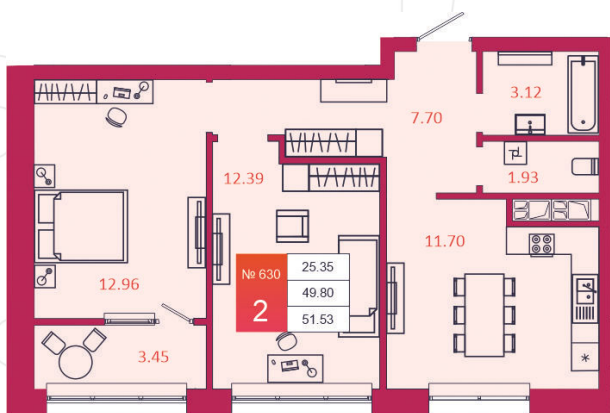

## КВАРТИРА № 630

1

Дом

3

Подъезд

14

Этаж

2-КОМН.

Тип

51.53

Площадь, м<sup>2</sup>

5 719 830

Цена, руб.

Тула, ул. Фридриха Энгельса 2

8 (4872) 52 02 07

sportlife71.ru