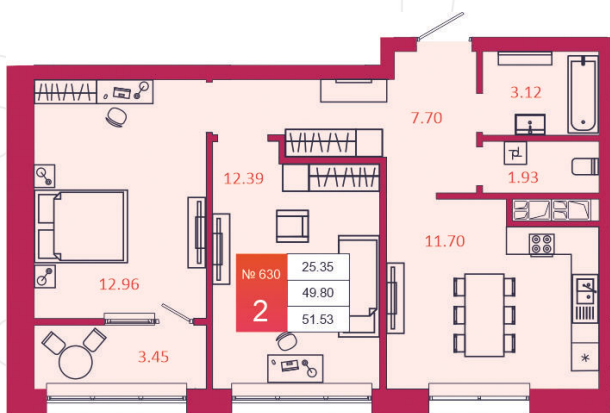

SPORT LIFE

ЖИЛОЙ КОМПЛЕКС

КВАРТИРА № 630

1

Дом

3

Подъезд

14

Этаж

2-КОМН.

Тип

51.53

Площадь, м²

5 719 830

Цена, руб.

Тула, ул. Фридриха Энгельса 2