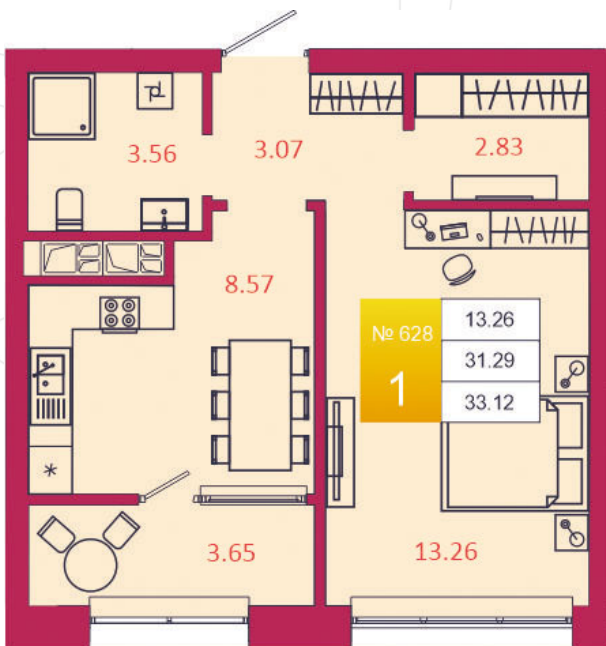

SPORT LIFE

ЖИЛОЙ КОМПЛЕКС

КВАРТИРА № 628

1

Дом

3

Подъезд

14

Этаж

1-КОМН.

Тип

33.12

Площадь, м²

4 305 600

Цена, руб.

Тула, ул. Фридриха Энгельса 2