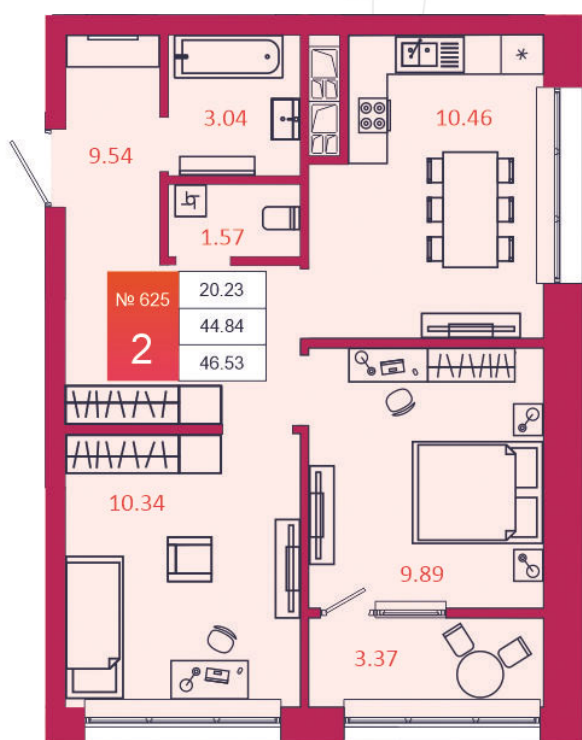

SPORT LIFE

ЖИЛОЙ КОМПЛЕКС

КВАРТИРА № 625

1

Дом

3

Подъезд

14

Этаж

2-КОМН.

Тип

46.53

Площадь, м²

5 583 600

Цена, руб.

Тула, ул. Фридриха Энгельса 2