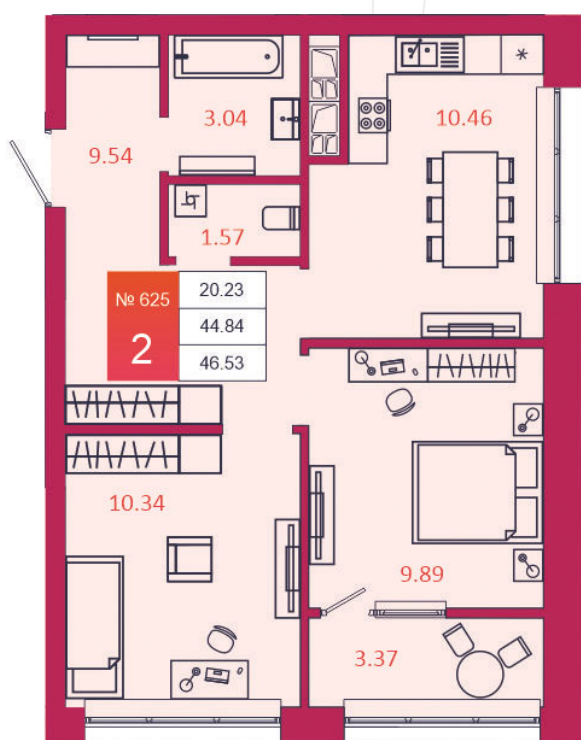

## КВАРТИРА № 625

1

Дом

3

Подъезд

14

Этаж

2-КОМН.

Тип

46.53

Площадь, м<sup>2</sup>

5 583 600

Цена, руб.

Тула, ул. Фридриха Энгельса 2

8 (4872) 52 02 07

sportlife71.ru