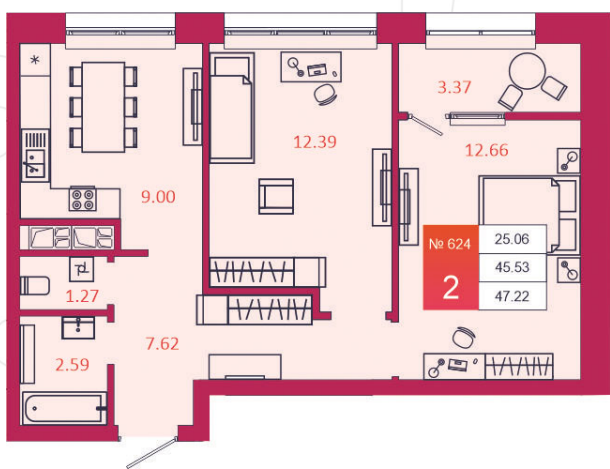

## КВАРТИРА № 624

1

Дом

3

Подъезд

14

Этаж

2-КОМН.

Тип

47.22

Площадь, м<sup>2</sup>

6 610 800

Цена, руб.

Тула, ул. Фридриха Энгельса 2

8 (4872) 52 02 07

sportlife71.ru