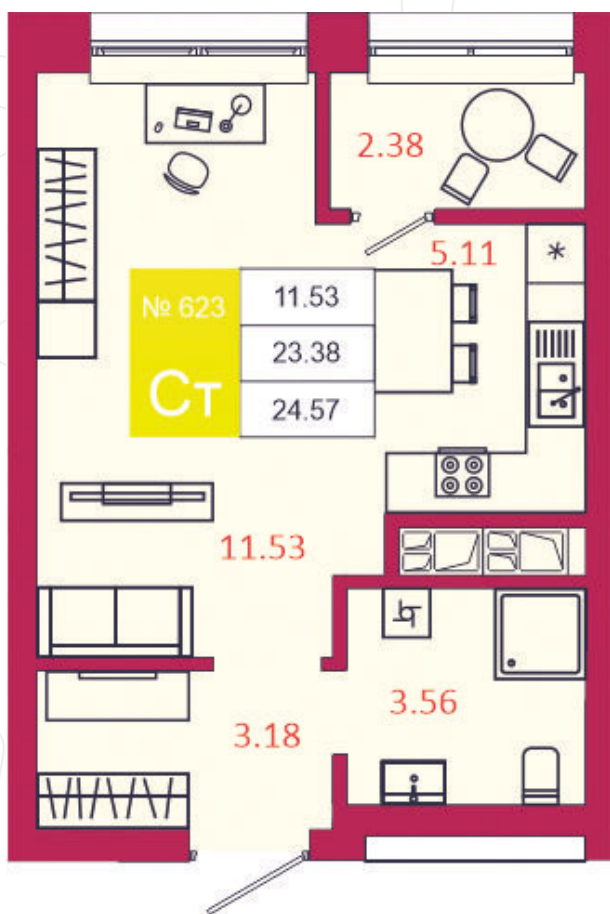

SPORT LIFE

ЖИЛОЙ КОМПЛЕКС

КВАРТИРА № 623

1

Дом

3

Подъезд

14

Этаж

СТУДИЯ

Тип

24.57

Площадь, м²

3 439 800

Цена, руб.

Тула, ул. Фридриха Энгельса 2