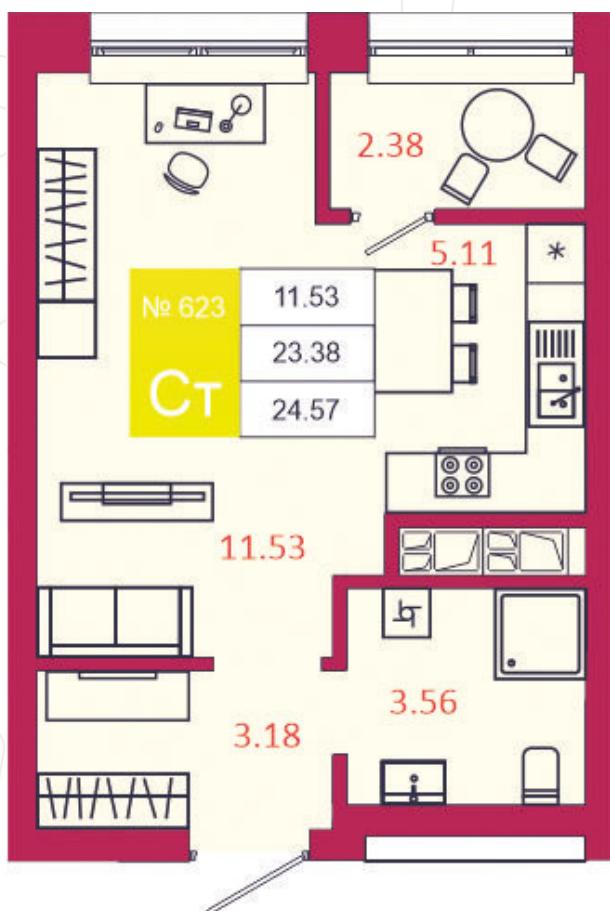

SPORT LIFE

ЖИЛОЙ КОМПЛЕКС

КВАРТИРА № 623

1

Дом

3

Подъезд

14

Этаж

СТУДИЯ

Тип

24.57

Площадь, м²

3 439 800

Цена, руб.

Тула, ул. Фридриха Энгельса 2