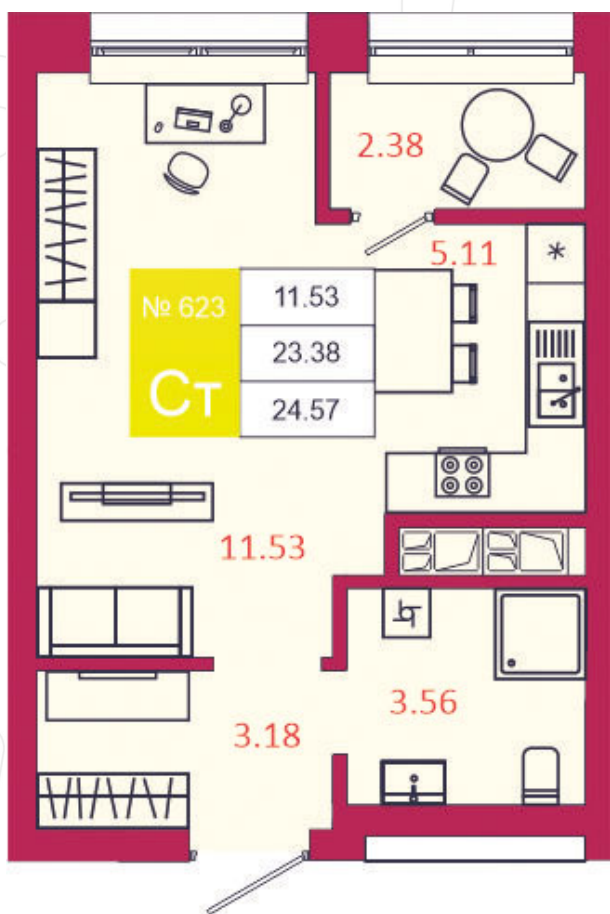

## КВАРТИРА № 623

1

Дом

3

Подъезд

14

Этаж

СТУДИЯ

Тип

24.57

Площадь, м<sup>2</sup>

3 439 800

Цена, руб.

Тула, ул. Фридриха Энгельса 2

8 (4872) 52 02 07

sportlife71.ru