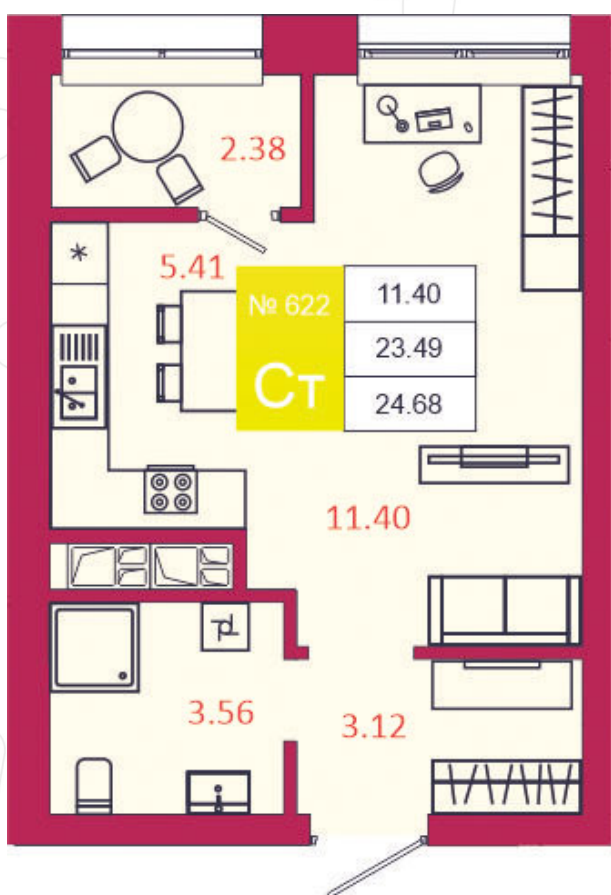

SPORT LIFE

ЖИЛОЙ КОМПЛЕКС

КВАРТИРА № 622

1

Дом

3

Подъезд

14

Этаж

СТУДИЯ

Тип

24.68

Площадь, м²

3 176 316

Цена, руб.

Тула, ул. Фридриха Энгельса 2