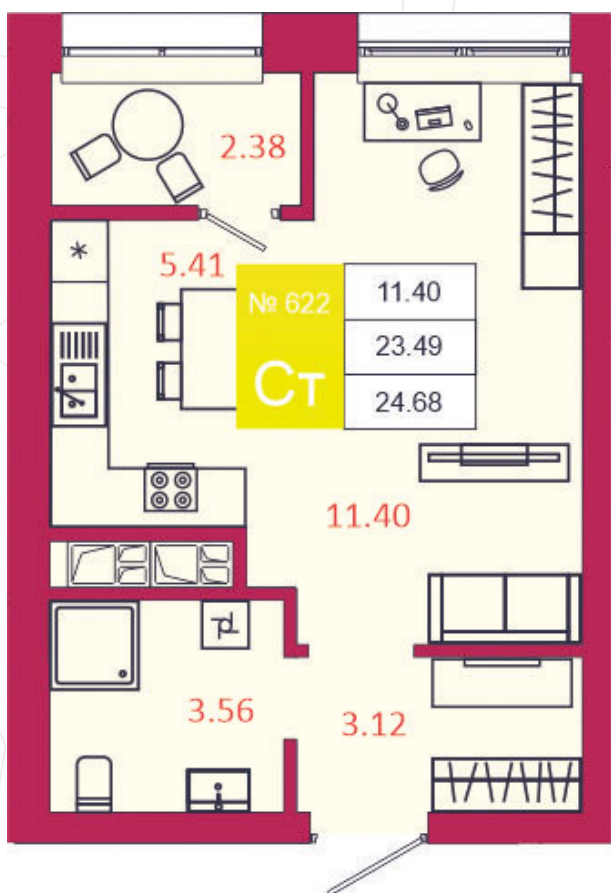

SPORT LIFE

ЖИЛОЙ КОМПЛЕКС

КВАРТИРА № 622

1

Дом

3

Подъезд

14

Этаж

СТУДИЯ

Тип

24.68

Площадь, м²

3 176 316

Цена, руб.

Тула, ул. Фридриха Энгельса 2