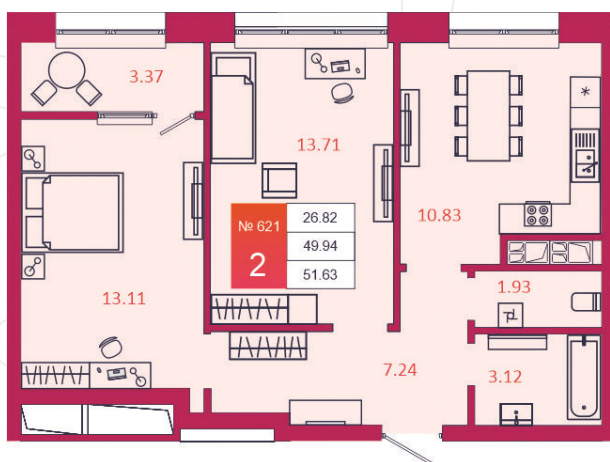

SPORT LIFE

ЖИЛОЙ КОМПЛЕКС

КВАРТИРА № 621

1

Дом

3

Подъезд

13

Этаж

2-КОМН.

Тип

51.63

Площадь, м²

5 317 890

Цена, руб.

Тула, ул. Фридриха Энгельса 2