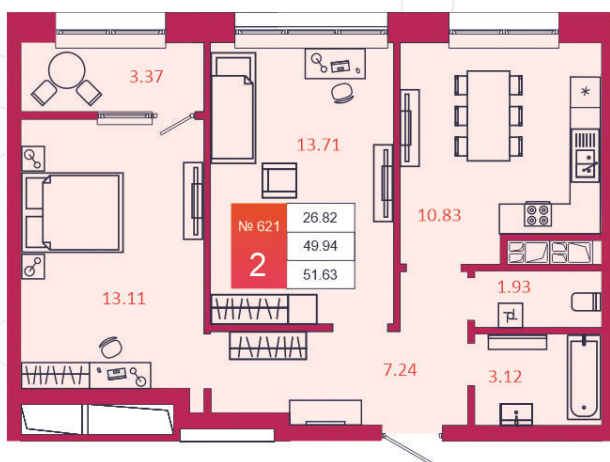

## КВАРТИРА № 621

1

Дом

3

Подъезд

13

Этаж

2-КОМН.

Тип

51.63

Площадь, м<sup>2</sup>

5 317 890

Цена, руб.

Тула, ул. Фридриха Энгельса 2

8 (4872) 52 02 07

sportlife71.ru