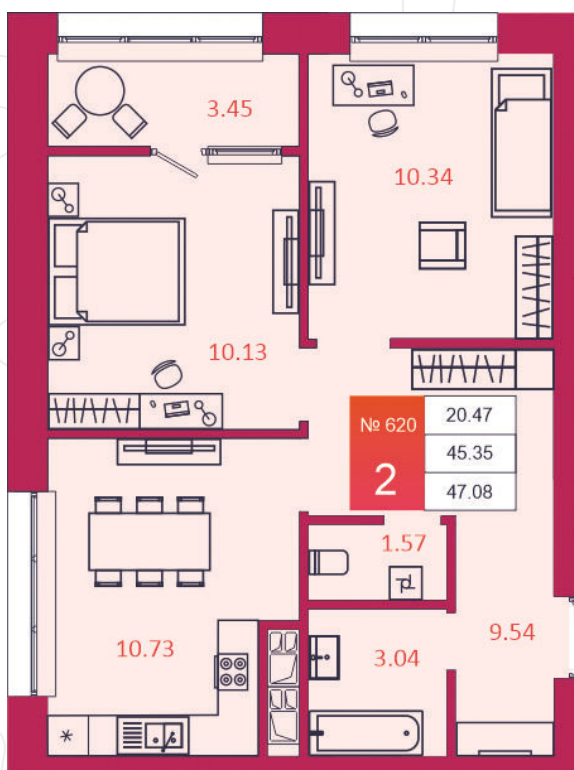

SPORT LIFE

ЖИЛОЙ КОМПЛЕКС

КВАРТИРА № 620

1

Дом

3

Подъезд

13

Этаж

2-КОМН.

Тип

47.08

Площадь, м²

5 320 040

Цена, руб.

Тула, ул. Фридриха Энгельса 2