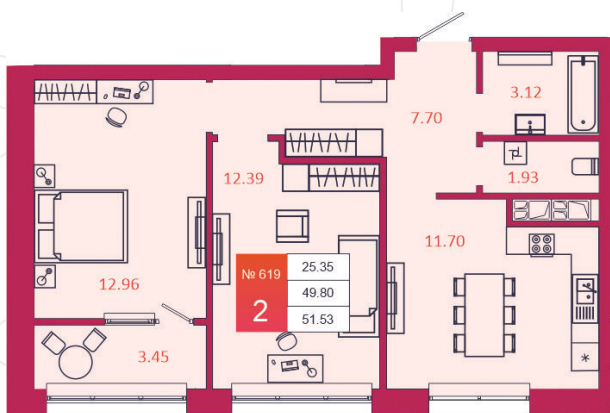

SPORT LIFE

ЖИЛОЙ КОМПЛЕКС

КВАРТИРА № 619

1

Дом

3

Подъезд

13

Этаж

2-КОМН.

Тип

51.53

Площадь, м²

5 719 830

Цена, руб.

Тула, ул. Фридриха Энгельса 2