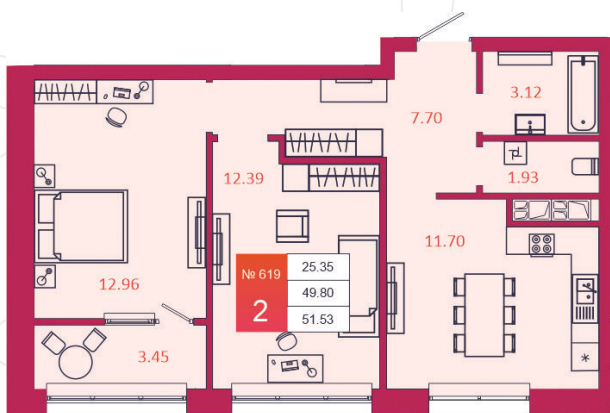

SPORT LIFE

ЖИЛОЙ КОМПЛЕКС

КВАРТИРА № 619

1

Дом

3

Подъезд

13

Этаж

2-КОМН.

Тип

51.53

Площадь, м²

5 719 830

Цена, руб.

Тула, ул. Фридриха Энгельса 2

8 (4872) 52 02 07

sportlife71.ru