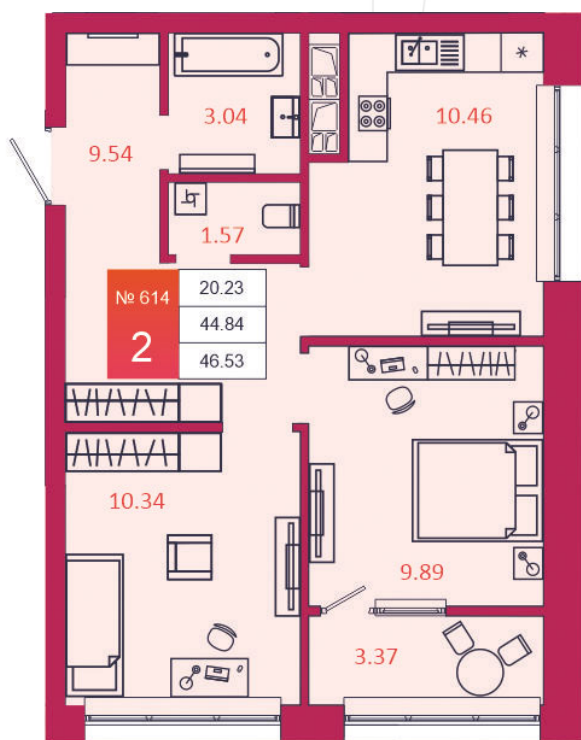

SPORT LIFE

ЖИЛОЙ КОМПЛЕКС

КВАРТИРА № 614

1

Дом

3

Подъезд

13

Этаж

2-КОМН.

Тип

46.53

Площадь, м²

5 583 600

Цена, руб.

Тула, ул. Фридриха Энгельса 2