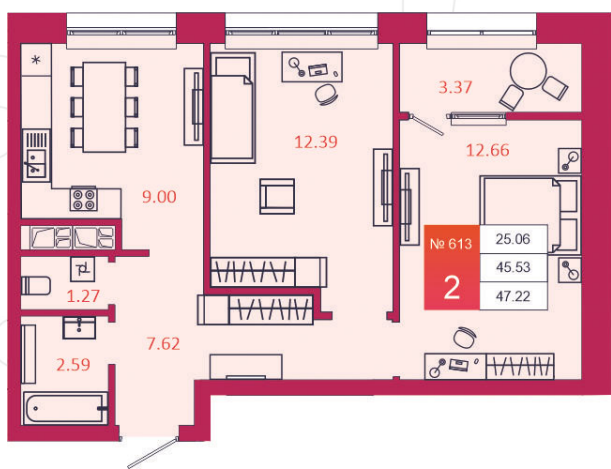

SPORT LIFE

ЖИЛОЙ КОМПЛЕКС

КВАРТИРА № 613

1

Дом

3

Подъезд

13

Этаж

2-КОМН.

Тип

47.22

Площадь, м²

5 524 740

Цена, руб.

Тула, ул. Фридриха Энгельса 2