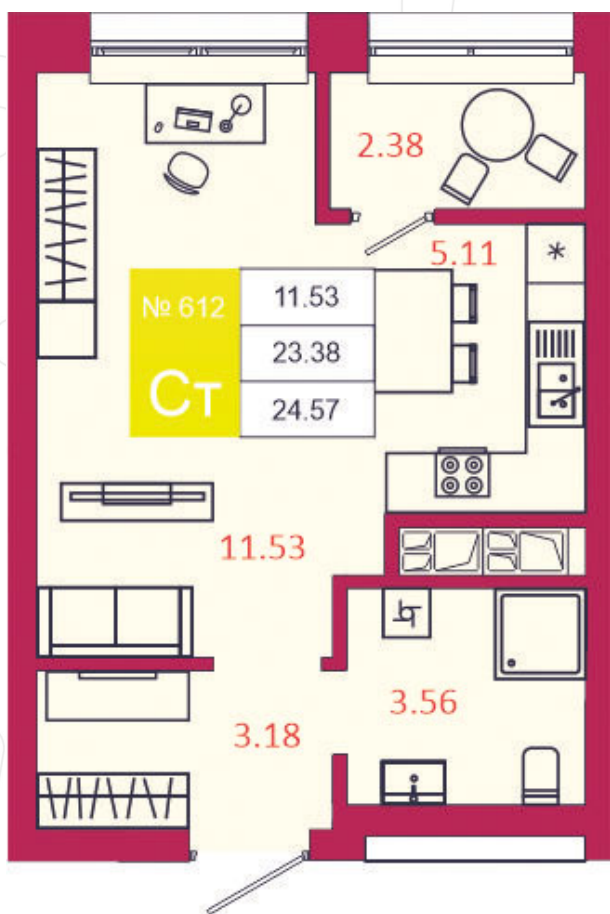

## КВАРТИРА № 612

1

Дом

3

Подъезд

13

Этаж

СТУДИЯ

Тип

24.57

Площадь, м²

3 390 660

Цена, руб.

Тула, ул. Фридриха Энгельса 2

8 (4872) 52 02 07

sportlife71.ru