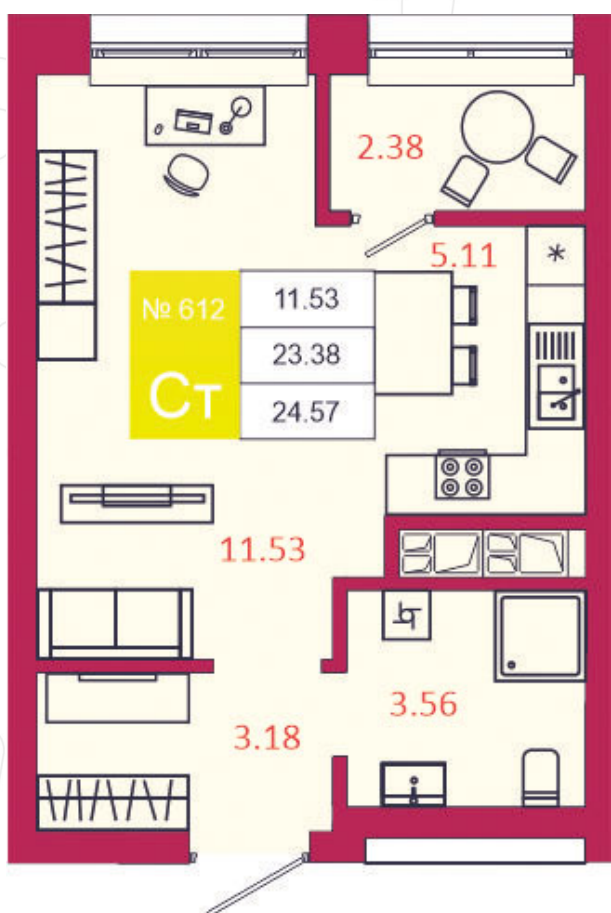

SPORT LIFE
ЖИЛОЙ КОМПЛЕКС

КВАРТИРА № 612

1

Дом

3

Подъезд

13

Этаж

СТУДИЯ

Тип

24.57

Площадь, м²

3 390 660

Цена, руб.

Тула, ул. Фридриха Энгельса 2

8 (4872) 52 02 07