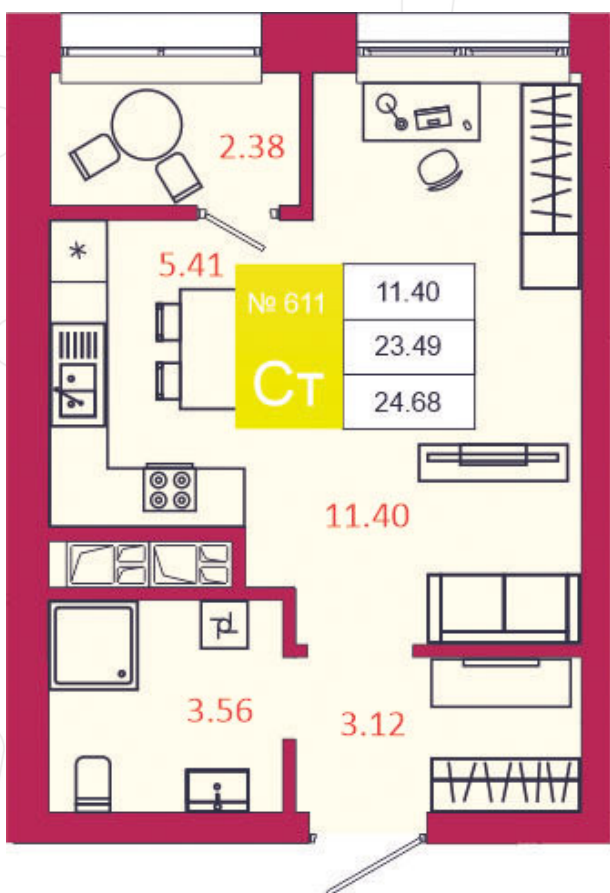

SPORT LIFE

ЖИЛОЙ КОМПЛЕКС

КВАРТИРА № 611

1

Дом

3

Подъезд

13

Этаж

СТУДИЯ

Тип

24.68

Площадь, м²

3 208 400

Цена, руб.

Тула, ул. Фридриха Энгельса 2