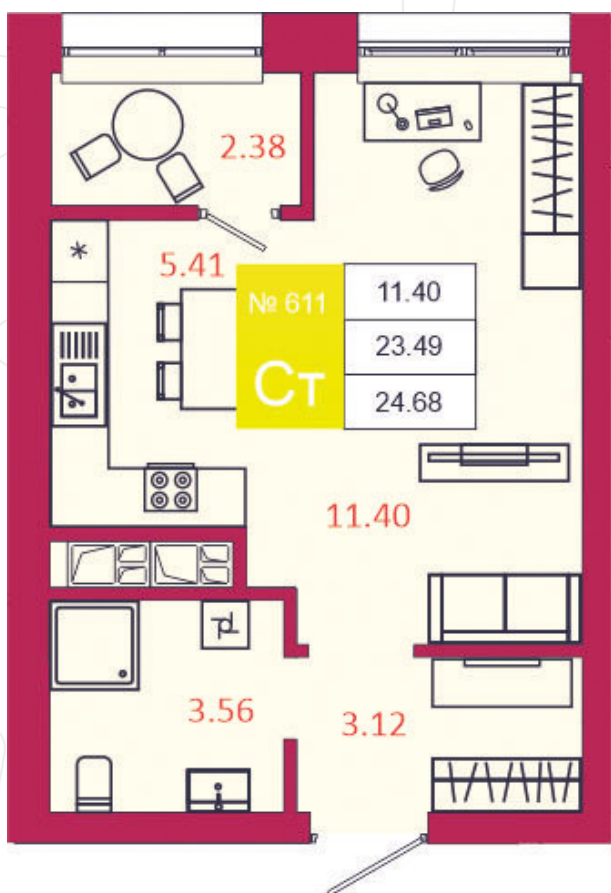

SPORT LIFE

ЖИЛОЙ КОМПЛЕКС

КВАРТИРА № 611

1

Дом

3

Подъезд

13

Этаж

СТУДИЯ

Тип

24.68

Площадь, м²

3 208 400

Цена, руб.

Тула, ул. Фридриха Энгельса 2