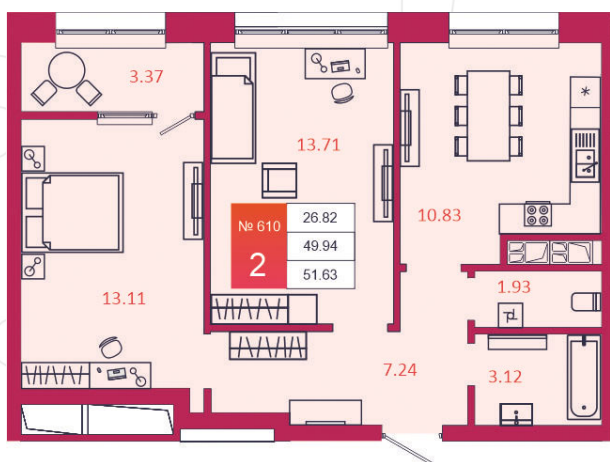

SPORT LIFE

ЖИЛОЙ КОМПЛЕКС

КВАРТИРА № 610

1

Дом

3

Подъезд

12

Этаж

2-КОМН.

Тип

51.63

Площадь, м²

5 008 110

Цена, руб.

Тула, ул. Фридриха Энгельса 2