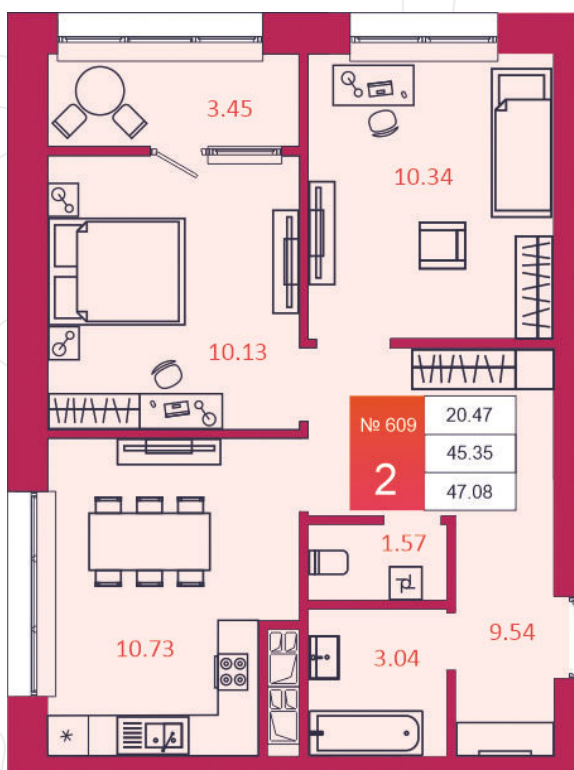

SPORT LIFE

ЖИЛОЙ КОМПЛЕКС

КВАРТИРА № 609

1

Дом

3

Подъезд

12

Этаж

2-КОМН.

Тип

47.08

Площадь, м²

5 696 680

Цена, руб.

Тула, ул. Фридриха Энгельса 2