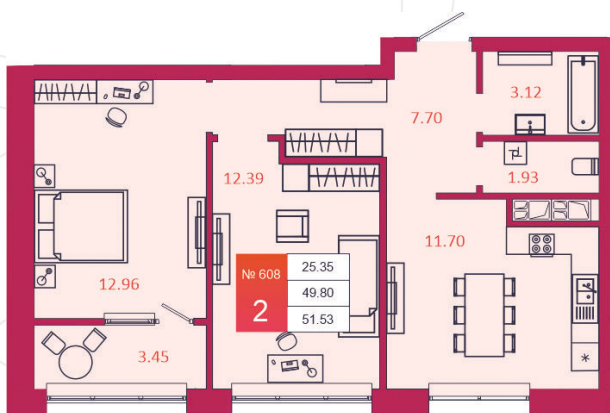

SPORT LIFE

ЖИЛОЙ КОМПЛЕКС

КВАРТИРА № 608

1

Дом

3

Подъезд

12

Этаж

2-КОМН.

Тип

51.53

Площадь, м²

5 874 420

Цена, руб.

Тула, ул. Фридриха Энгельса 2