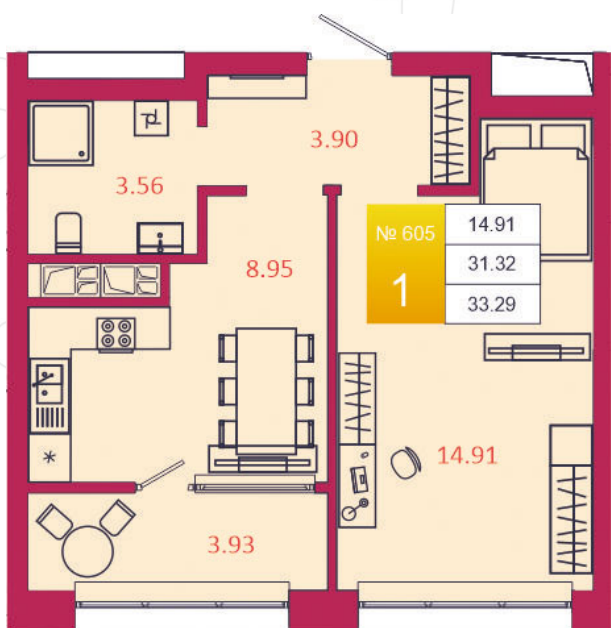

SPORT LIFE

ЖИЛОЙ КОМПЛЕКС

КВАРТИРА № 605

1

Дом

3

Подъезд

12

Этаж

1-КОМН.

Тип

33.29

Площадь, м²

4 194 540

Цена, руб.

Тула, ул. Фридриха Энгельса 2