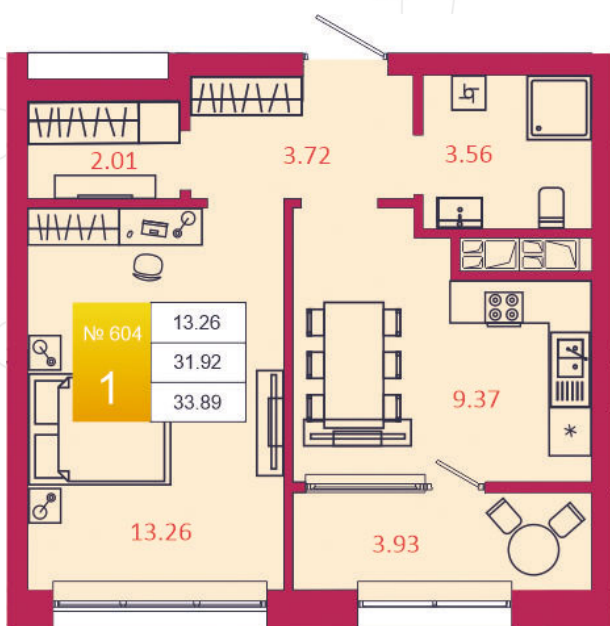

SPORT LIFE

ЖИЛОЙ КОМПЛЕКС

КВАРТИРА № 604

1

Дом

3

Подъезд

12

Этаж

1-КОМН.

Тип

33.89

Площадь, м²

4 507 370

Цена, руб.

Тула, ул. Фридриха Энгельса 2