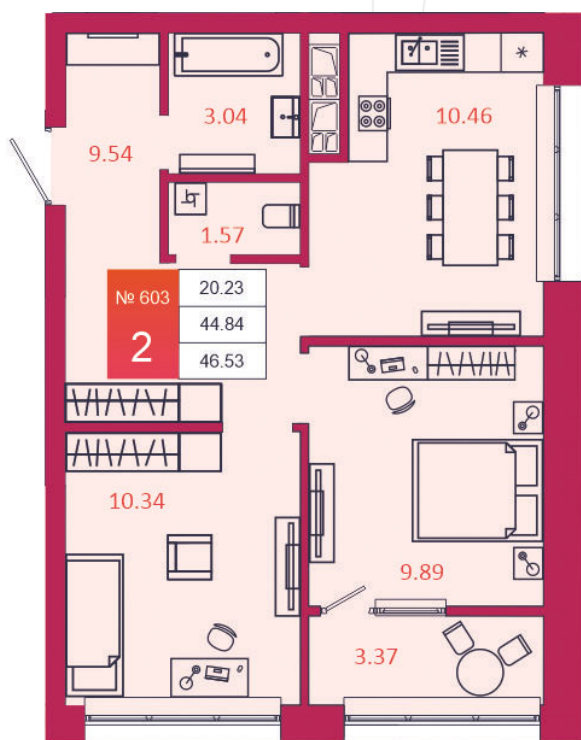

SPORT LIFE

ЖИЛОЙ КОМПЛЕКС

КВАРТИРА № 603

1

Дом

3

Подъезд

12

Этаж

2-КОМН.

Тип

46.53

Площадь, м²

6 048 900

Цена, руб.

Тула, ул. Фридриха Энгельса 2