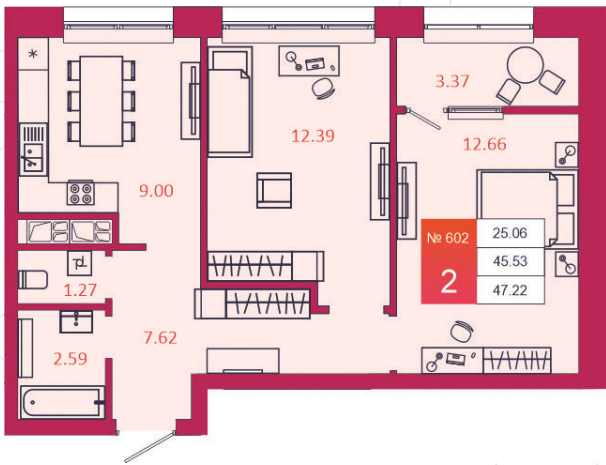

SPORT LIFE

ЖИЛОЙ КОМПЛЕКС

КВАРТИРА № 602

1

Дом

3

Подъезд

12

Этаж

2-КОМН.

Тип

47.22

Площадь, м²

4 580 340

Цена, руб.

Тула, ул. Фридриха Энгельса 2