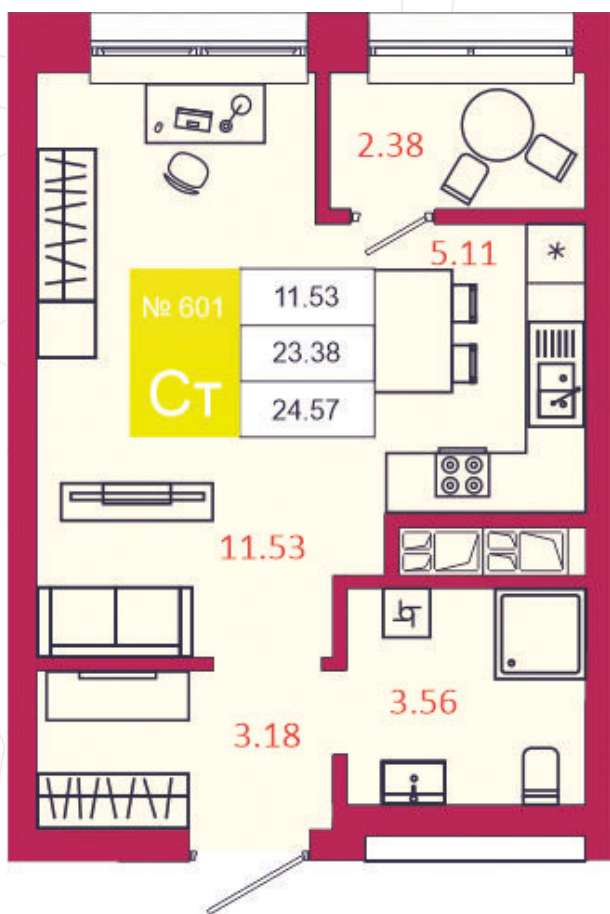

## КВАРТИРА № 601

1

Дом

3

Подъезд

12

Этаж

СТУДИЯ

Тип

24.57

Площадь, м<sup>2</sup>

3 291 152

Цена, руб.

Тула, ул. Фридриха Энгельса 2

8 (4872) 52 02 07

sportlife71.ru