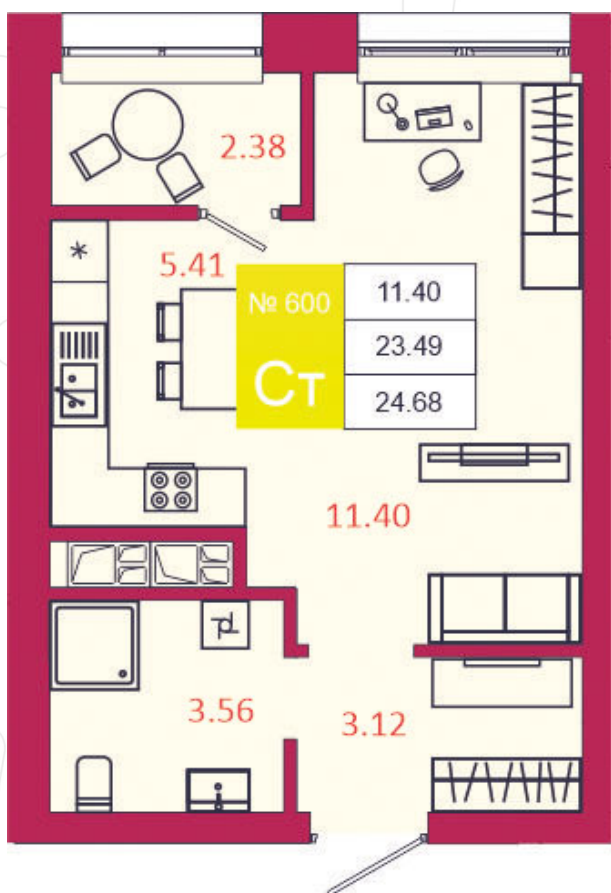

SPORT LIFE

ЖИЛОЙ КОМПЛЕКС

КВАРТИРА № 600

1

Дом

3

Подъезд

12

Этаж

СТУДИЯ

Тип

24.68

Площадь, м²

3 134 360

Цена, руб.

Тула, ул. Фридриха Энгельса 2