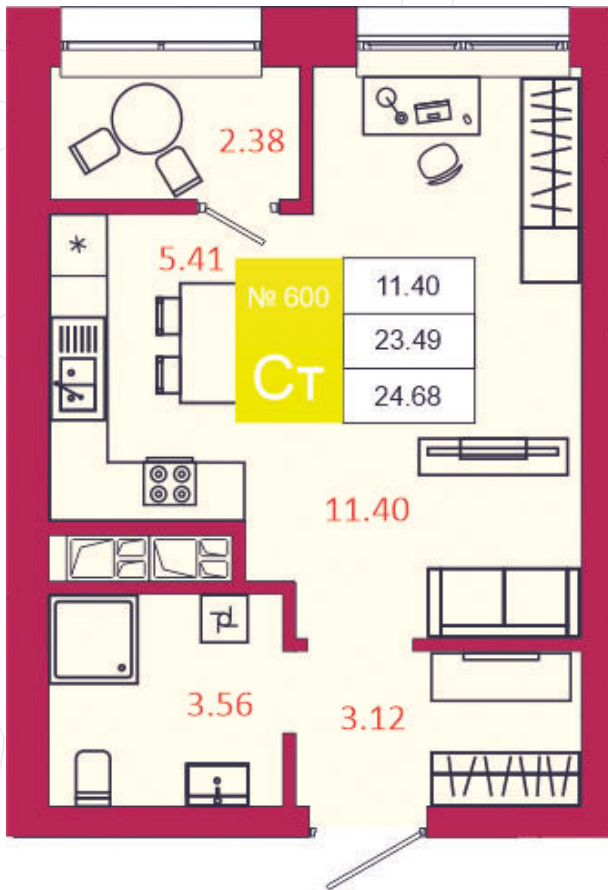

SPORT LIFE
ЖИЛОЙ КОМПЛЕКС

КВАРТИРА № 600

1

Дом

3

Подъезд

12

Этаж

СТУДИЯ

Тип

24.68

Площадь, м²

3 134 360

Цена, руб.

Тула, ул. Фридриха Энгельса 2

8 (4872) 52 02 07