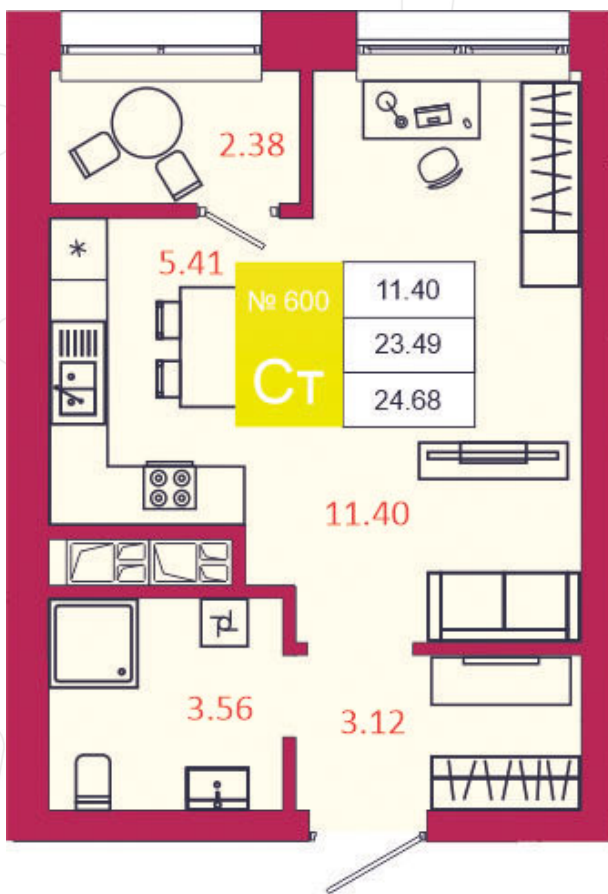

SPORT LIFE
ЖИЛОЙ КОМПЛЕКС

КВАРТИРА № 600

1

Дом

3

Подъезд

12

Этаж

СТУДИЯ

Тип

24.68

Площадь, м²

3 134 360

Цена, руб.

Тула, ул. Фридриха Энгельса 2

8 (4872) 52 02 07