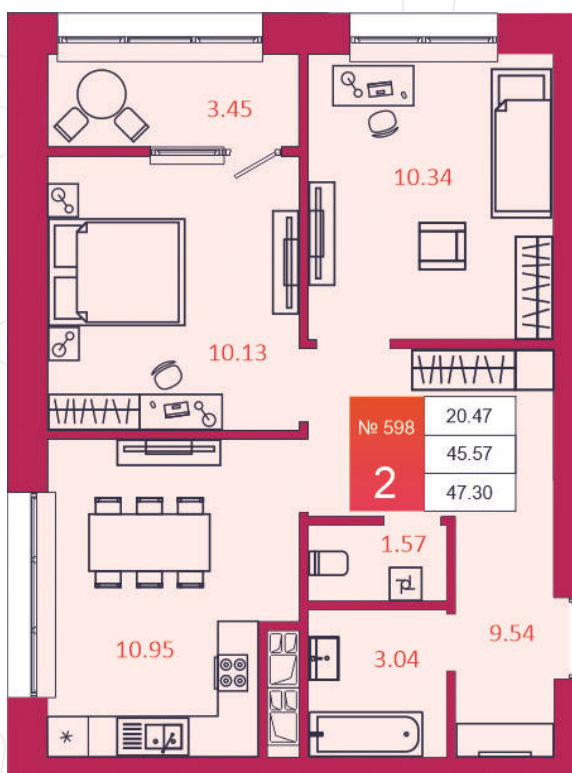

SPORT LIFE

ЖИЛОЙ КОМПЛЕКС

КВАРТИРА № 598

1

Дом

3

Подъезд

11

Этаж

2-КОМН.

Тип

47.3

Площадь, м²

5 723 300

Цена, руб.

Тула, ул. Фридриха Энгельса 2