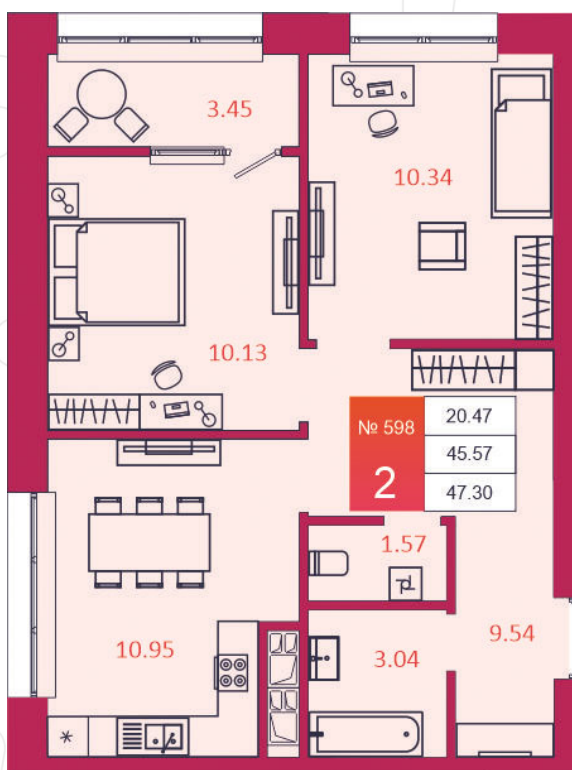

SPORT LIFE

ЖИЛОЙ КОМПЛЕКС

КВАРТИРА № 598

1

Дом

3

Подъезд

11

Этаж

2-КОМН.

Тип

47.3

Площадь, м²

5 723 300

Цена, руб.

Тула, ул. Фридриха Энгельса 2