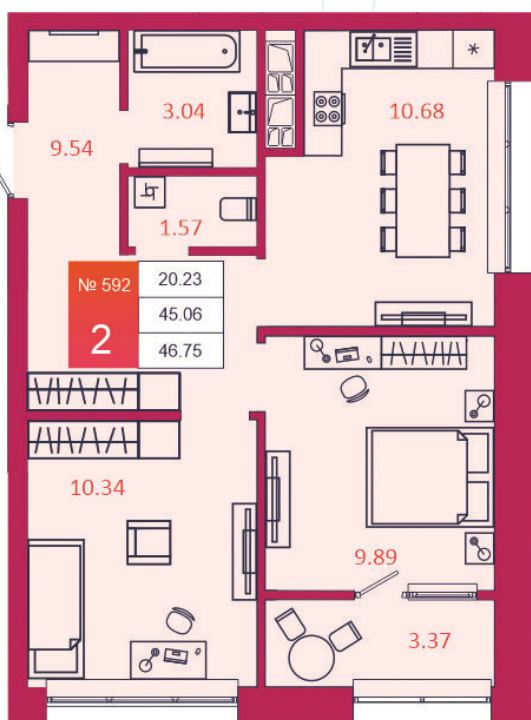

SPORT LIFE

ЖИЛОЙ КОМПЛЕКС

КВАРТИРА № 592

1

Дом

3

Подъезд

11

Этаж

2-КОМН.

Тип

46.75

Площадь, м²

6 778 750

Цена, руб.

Тула, ул. Фридриха Энгельса 2