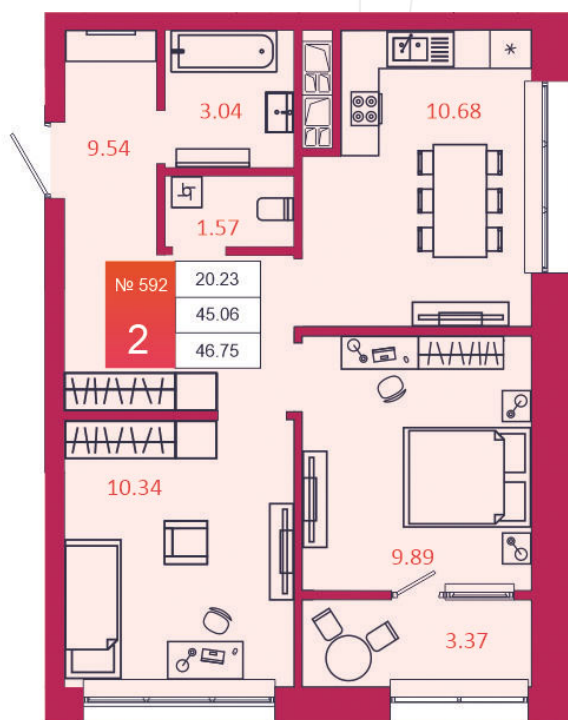

SPORT LIFE

ЖИЛОЙ КОМПЛЕКС

КВАРТИРА № 592

1

Дом

3

Подъезд

11

Этаж

2-КОМН.

Тип

46.75

Площадь, м²

6 778 750

Цена, руб.

Тула, ул. Фридриха Энгельса 2