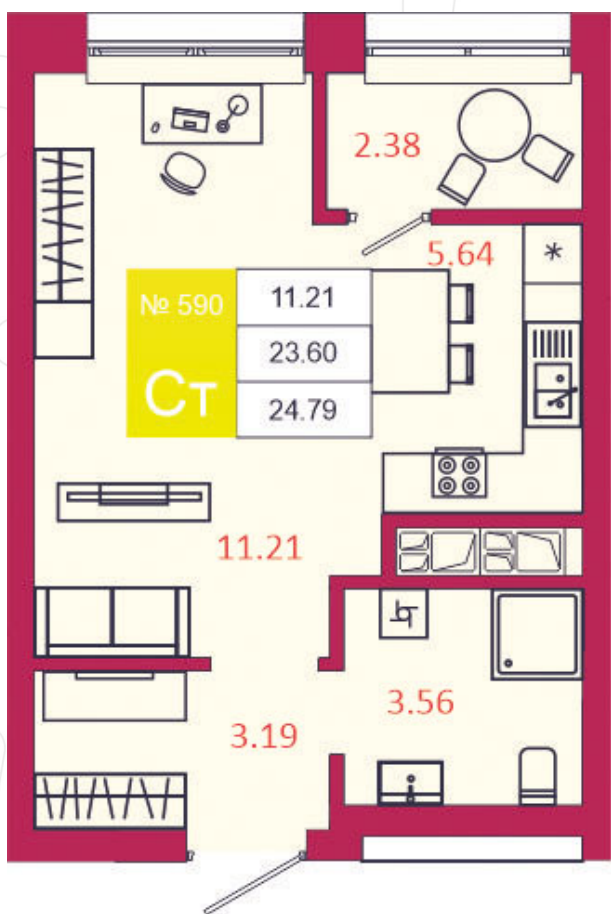

## КВАРТИРА № 590

1

Дом

3

Подъезд

11

Этаж

СТУДИЯ

Тип

24.79

Площадь, м<sup>2</sup>

3 520 180

Цена, руб.

Тула, ул. Фридриха Энгельса 2

8 (4872) 52 02 07

sportlife71.ru