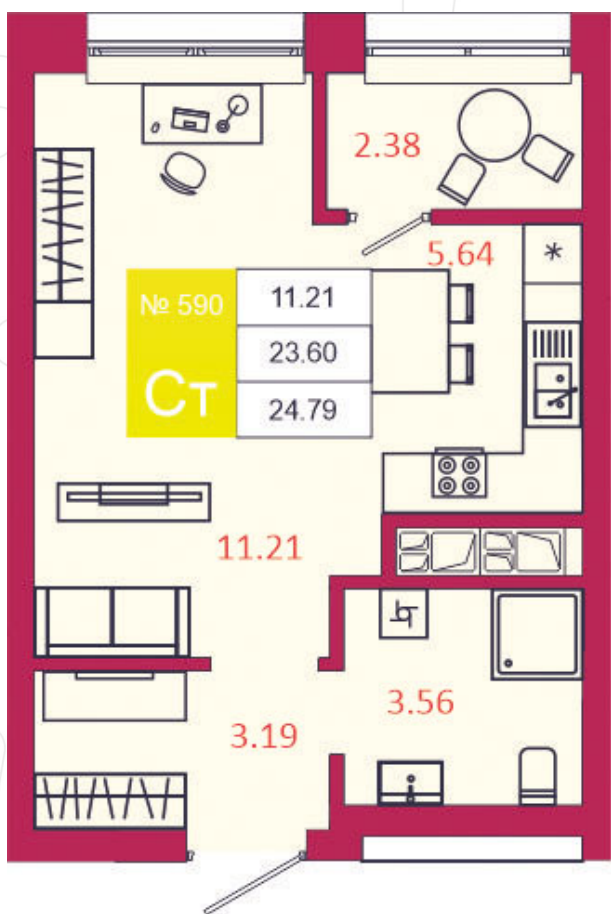

SPORT LIFE

ЖИЛОЙ КОМПЛЕКС

КВАРТИРА № 590

1

Дом

3

Подъезд

11

Этаж

СТУДИЯ

Тип

24.79

Площадь, м²

3 520 180

Цена, руб.

Тула, ул. Фридриха Энгельса 2