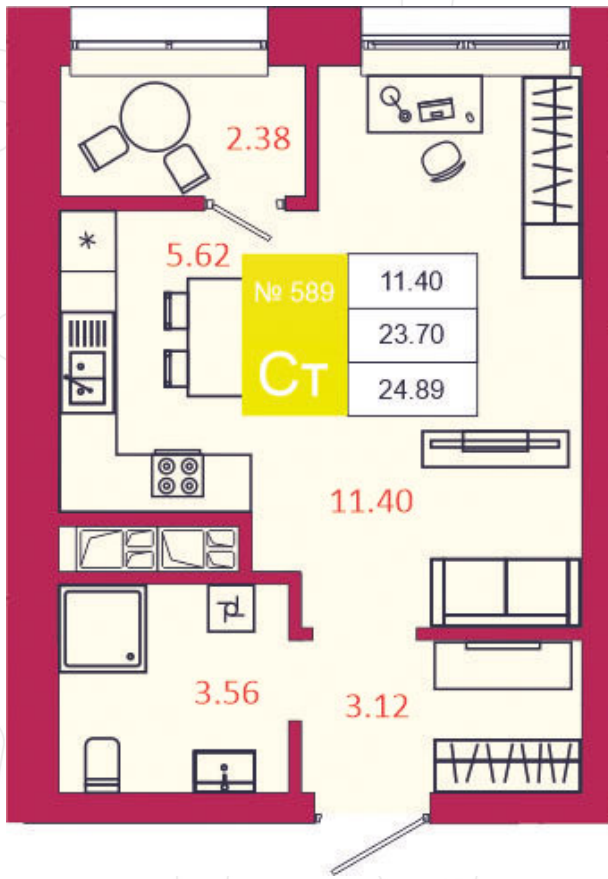

## КВАРТИРА № 589

1

Дом

3

Подъезд

11

Этаж

СТУДИЯ

Тип

24.89

Площадь, м<sup>2</sup>

3 434 820

Цена, руб.

Тула, ул. Фридриха Энгельса 2

8 (4872) 52 02 07

sportlife71.ru