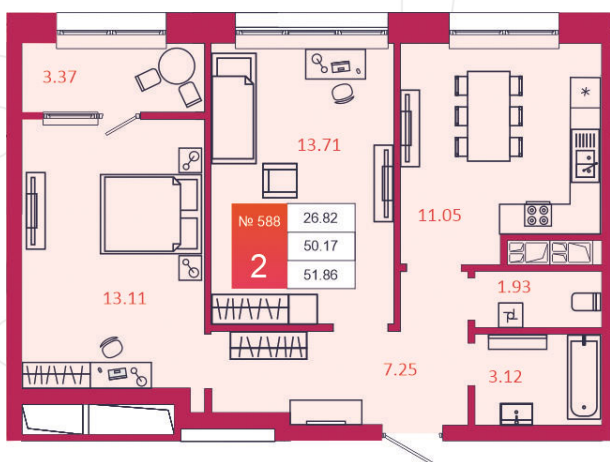

SPORT LIFE

ЖИЛОЙ КОМПЛЕКС

КВАРТИРА № 588

1

Дом

3

Подъезд

10

Этаж

2-КОМН.

Тип

51.86

Площадь, м²

6 969 013

Цена, руб.

Тула, ул. Фридриха Энгельса 2