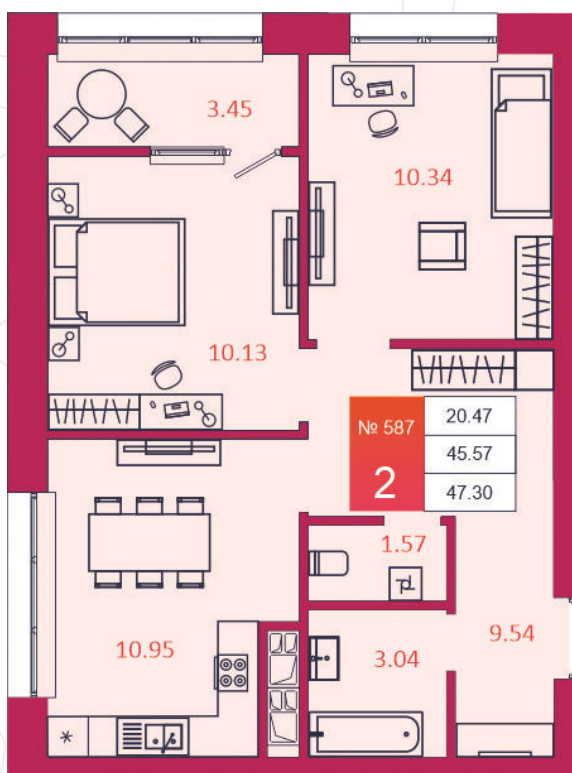

## КВАРТИРА № 587

1

Дом

3

Подъезд

10

Этаж

2-КОМН.

Тип

47.3

Площадь, м<sup>2</sup>

5 439 500

Цена, руб.

Тула, ул. Фридриха Энгельса 2

8 (4872) 52 02 07

sportlife71.ru