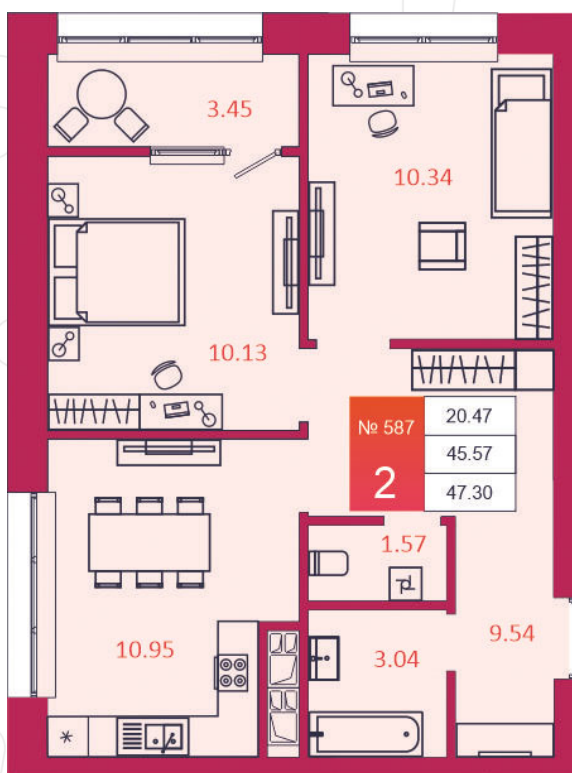

SPORT LIFE

ЖИЛОЙ КОМПЛЕКС

КВАРТИРА № 587

1

Дом

3

Подъезд

10

Этаж

2-КОМН.

Тип

47.3

Площадь, м²

5 439 500

Цена, руб.

Тула, ул. Фридриха Энгельса 2