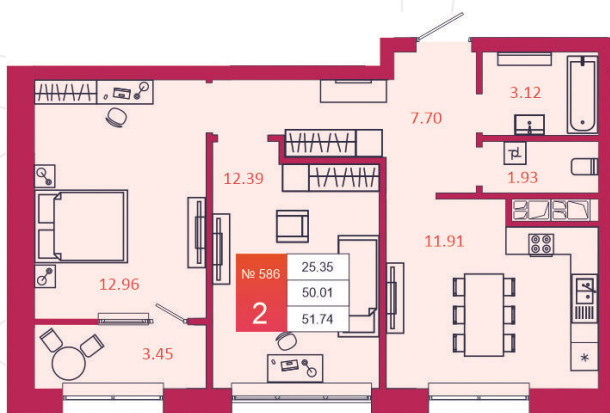

SPORT LIFE

ЖИЛОЙ КОМПЛЕКС

КВАРТИРА № 586

1

Дом

3

Подъезд

10

Этаж

2-КОМН.

Тип

51.74

Площадь, м²

6 001 840

Цена, руб.

Тула, ул. Фридриха Энгельса 2