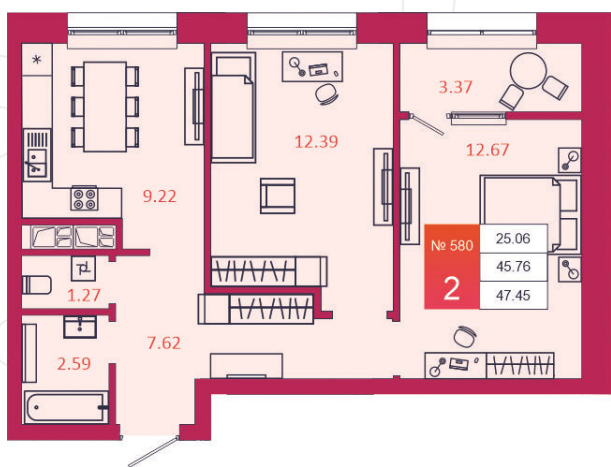

SPORT LIFE

ЖИЛОЙ КОМПЛЕКС

КВАРТИРА № 580

1

Дом

3

Подъезд

10

Этаж

2-КОМН.

Тип

47.45

Площадь, м²

6 643 000

Цена, руб.

Тула, ул. Фридриха Энгельса 2