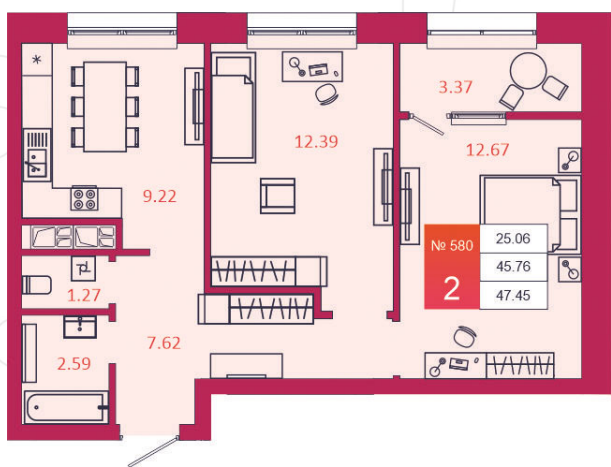

## КВАРТИРА № 580

1

Дом

3

Подъезд

10

Этаж

2-КОМН.

Тип

47.45

Площадь, м<sup>2</sup>

6 643 000

Цена, руб.

Тула, ул. Фридриха Энгельса 2

8 (4872) 52 02 07

sportlife71.ru