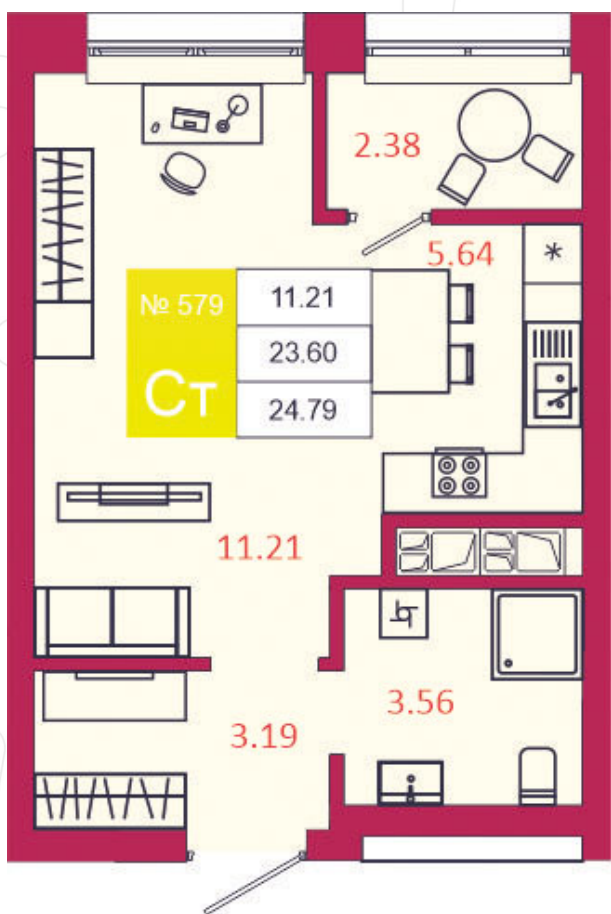

SPORT LIFE

ЖИЛОЙ КОМПЛЕКС

КВАРТИРА № 579

1

Дом

3

Подъезд

10

Этаж

СТУДИЯ

Тип

24.79

Площадь, м²

3 619 340

Цена, руб.

Тула, ул. Фридриха Энгельса 2